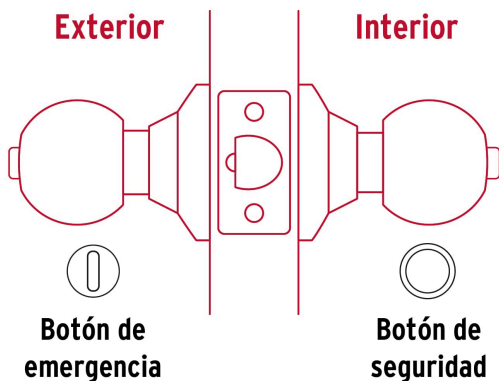

HERMEX Basic

CÓDIGO: 23661 CLAVE: BALT-LB-BP

Cerradura tipo esfera, tubular, baño, brillante, BASIC

- Cerrojo con botón de emergencia al exterior y botón de seguridad al interior
- Mecanismo tubular con cilindro metálico
- Perilla y escudo de acero, acabado latón brillante
- Para colocación en puertas con espesor de 1-1/4" a 1-3/4" (32 a 45 mm)

Master

Medidas: Alto: 22.6 cm (9") Ancho: 37 cm (14 1/2") Largo: 37.5 cm (14 3/4") **Peso:** 10.42 kg (22.97 lb)

País de origen

Fabricado en China bajo las estrictas especificaciones de GRUPO TRUPER

Imágenes complementarias

Mecanismo tubular

Baño

La perilla exterior se bloquea presionando el botón de la perilla interior.

En caso de emergencia, girar el botón exterior con una moneda o desarmador.

Imágenes complementarias

EMPAQUE INDIVIDUAL