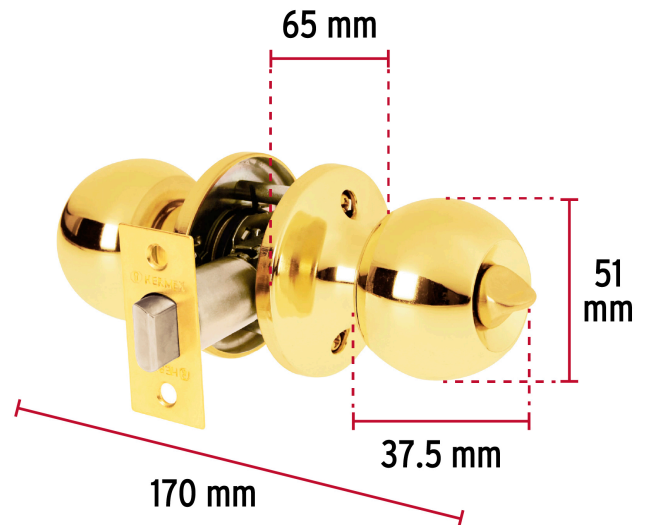

Baño

La perilla exterior se bloquea presionando el botón de la perilla interior.

En caso de emergencia, girar el botón exterior con una moneda o desarmador.