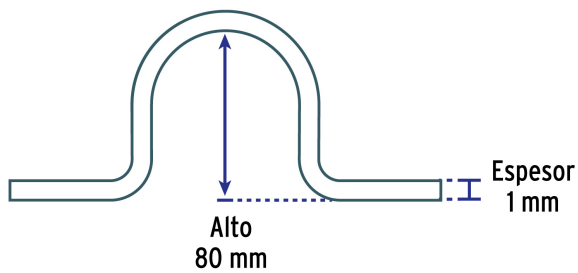

Master

Medidas: Alto: 30 cm (11 3/4") Ancho: 39.2 cm (15 1/2") Largo: 42 cm (16 1/2")
Peso: 15.74 kg (34.70 lb)

Imágenes complementarias

Para soportar y sujetar
tubo conduit pared delgada EMT

Acero acabado galvanizado

Imágenes complementarias

EMPAQUE INDIVIDUAL

Peso: 0.24 kg (0.53 lb)

EMPAQUE INNER

Contiene: 10 piezas

Peso: 2.54 kg (5.60 lb)

EMPAQUE MASTER

Contiene: 6 inner (60 piezas)