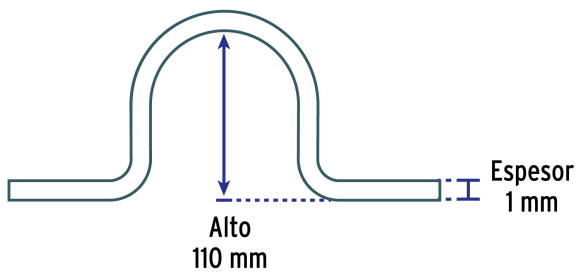

Master

Medidas: Alto: 54.5 cm (21 1/2") Ancho: 24.2 cm (9 1/2") Largo: 56 cm (22")
Peso: 21.9 kg (48.28 lb)

Imágenes complementarias

Para soportar y sujetar
tubo conduit pared delgada EMT

Acero acabado galvanizado

Imágenes complementarias

EMPAQUE INDIVIDUAL

Peso: 0.34 kg (0.75 lb)

EMPAQUE INNER

Contiene: 10 piezas

Peso: 3.54 kg (7.80 lb)

EMPAQUE MASTER

Contiene: 6 inner (60 piezas)