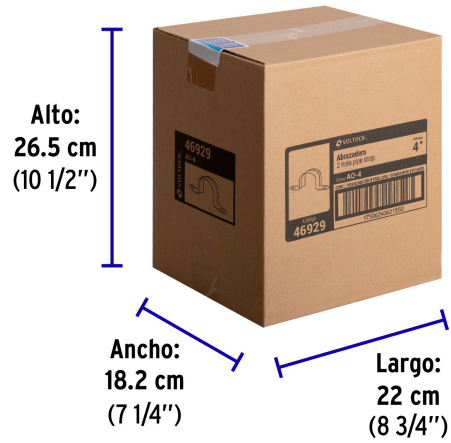

Medida	4"
Espesor	1 mm
Piezas por bolsa	5
Empaque individual	Bolsa
Inner	10
Máster	60
Pallet	960

País de origen**Fabricado en China bajo las estrictas especificaciones de GRUPO TRUPER**

Datos de Empaque (Medidas y pesos aproximados)

Empaque Individual

Medidas: Alto: 24.5 cm (9 3/4") Ancho: 2.5 cm (1") Largo: 21 cm (8 1/4")
Peso: 0.34 kg (0.75 lb)

Inner

Medidas: Alto: 26.5 cm (10 1/2") Ancho: 18.2 cm (7 1/4") Largo: 22 cm (8 3/4")
Peso: 3.54 kg (7.80 lb)

Master

Medidas: Alto: 54.5 cm (21 1/2") Ancho: 24.2 cm (9 1/2") Largo: 56 cm (22")
Peso: 21.9 kg (48.28 lb)

Imágenes complementarias

Para soportar y sujetar
tubo conduit pared delgada EMT

Acero acabado galvanizado

Imágenes complementarias

EMPAQUE INDIVIDUAL

Peso: 0.34 kg (0.75 lb)

EMPAQUE INNER

Contiene: 10 piezas

Peso: 3.54 kg (7.80 lb)

EMPAQUE MASTER

Contiene: 6 inner (60 piezas)