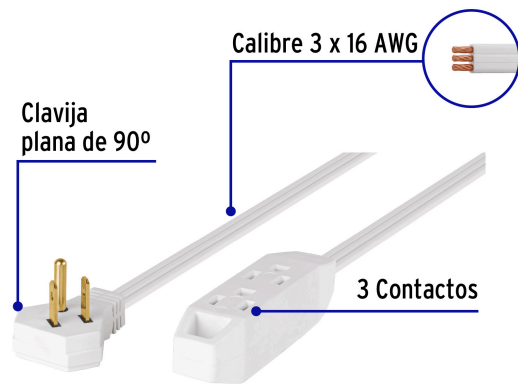

Uso ligero doméstico