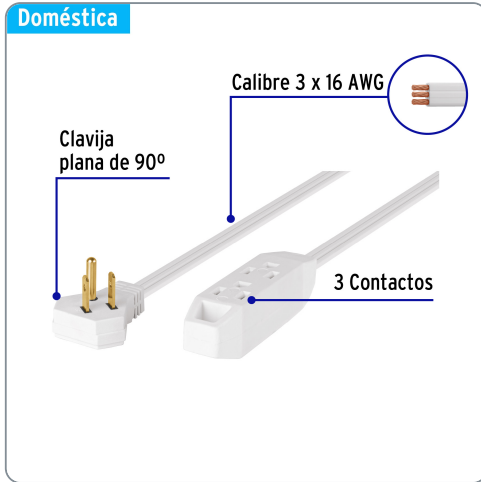

VOLTECK CÓDIGO: 46987 CLAVE: EDA-2B

Extensión doméstica aterrizada 2 m blanca con clavija plana

- Recomendadas para equipos y electrodomésticos en instalaciones que cuentan con tierra física
- Capacidad para 3 clavijas
- Clavija plana de 90° ideal para espacios reducidos

Datos de empaque	
Empaque Individual: Funda de cartón	
Empaque logístico	Cantidad
Inner	6
Master	36
Pallet	1728

Certificaciones y garantías

Cumple la norma: NOM-003-SCFI

Fabricado en China bajo las estrictas especificaciones de GRUPO TRUPER

Especificaciones técnicas	
Largo	2 m
Calibre	16
Corriente	13 A
Temperatura máxima de operación	60 °C (140 °F)

Los productos ilustrados y la información pueden cambiar sin previo aviso, como resultado de nuestros procesos de mejora continua.