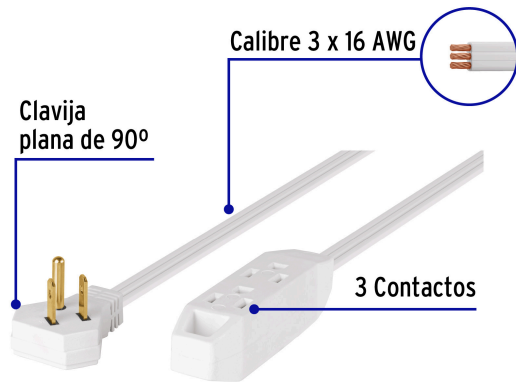

Uso ligero doméstico