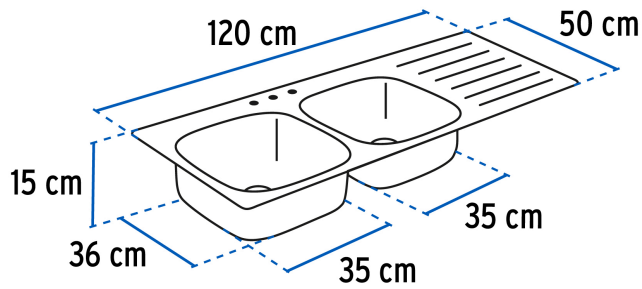

FOSETbasic

CÓDIGO: 47022 CLAVE: TA-1202TIB

Tarja de empotrar 120x50cm doble tina izquierda, FOSET BASIC

- Fabricada de acero inoxidable 201 resistente a la corrosión
- Acabado satín
- Incluye parche aislante de ruido y vibración
- Para contracanas de 3 1/2"
- Incluye 10 clips para instalación

Certificaciones y garantías**Especificaciones**

Instalación	De empotrar
Tinas	Izquierdas
Calibre	26 (0.45 mm)
Perforaciones	3 para grifería
Peso	4 kg
Empaque individual	Etiqueta en funda de cartón
Inner	1
Máster	5
Pallet	70

País de origen**Fabricado en Malasia bajo las estrictas especificaciones de GRUPO TRUPER**

Imágenes complementarias

EMPAQUE INDIVIDUAL

Peso: 4.4 kg (9.7 lb)

EMPAQUE MÁSTER

Contiene: 5 piezas

Peso: 22.18 kg (48.9 lb)