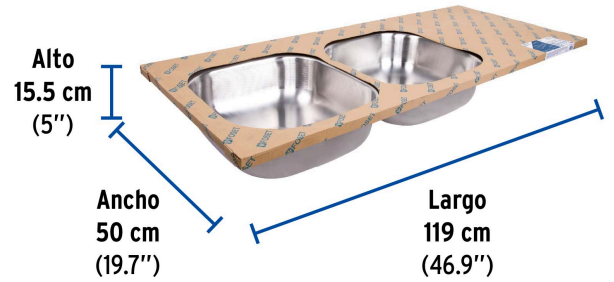

FOSETbasic

CÓDIGO: 47022 CLAVE: TA-1202TIB

Tarja de empotrar 120x50cm doble tina izquierda, FOSET BASIC

- Fabricada de acero inoxidable 201 resistente a la corrosión
- Acabado satín
- Incluye parche aislante de ruido y vibración
- Para contracanas de 3 1/2"
- Incluye 10 clips para instalación

Certificaciones y garantías**Especificaciones**

Instalación	De empotrar
Tinas	Izquierdas
Calibre	26 (0.45 mm)
Perforaciones	3 para grifería
Peso	4 kg
Empaque individual	Etiqueta en funda de cartón
Inner	1
Máster	5
Pallet	70

País de origen**Fabricado en Malasia bajo las estrictas especificaciones de GRUPO TRUPER**

Imágenes complementarias

EMPAQUE INDIVIDUAL

Peso: 4.4 kg (9.7 lb)

EMPAQUE MÁSTER

Contiene: 5 piezas

Peso: 22.18 kg (48.9 lb)