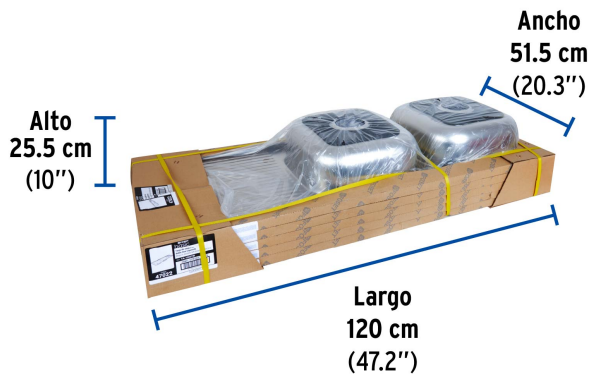

FOSETbasic

CÓDIGO: 47022 CLAVE: TA-1202TIB

Tarja de empotrar 120x50cm doble tina izquierda, FOSET BASIC

- Fabricada de acero inoxidable 201 resistente a la corrosión
- Acabado satín
- Incluye parche aislante de ruido y vibración
- Para contracanas de 3 1/2"
- Incluye 10 clips para instalación

Certificaciones y garantías**Especificaciones**

Instalación	De empotrar
Tinas	Izquierdas
Calibre	26 (0.45 mm)
Perforaciones	3 para grifería
Peso	4 kg
Empaque individual	Etiqueta en funda de cartón
Inner	1
Máster	5
Pallet	70

País de origen**Fabricado en Malasia bajo las estrictas especificaciones de GRUPO TRUPER**

Imágenes complementarias

EMPAQUE INDIVIDUAL

Peso: 4.4 kg (9.7 lb)

EMPAQUE MÁSTER

Contiene: 5 piezas

Peso: 22.18 kg (48.9 lb)