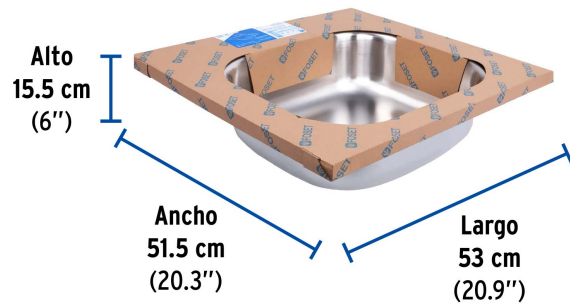

FOSETbasic

CÓDIGO: 47025 CLAVE: TA-553B

**Tarja de empotrar sencilla 50x53cm, FOSET BASIC**

- Fabricada de acero inoxidable 201 resistente a la corrosión
- Acabado satín
- Capacidad de 10 a 12 platos extendidos
- Aislante y reductor de ruido, vibraciones
- Para contracanastas de 3 1/2"
- Incluye 8 clips para instalación

**Certificaciones y garantías****Especificaciones**

Instalación	De empotrar
Calibre	26 (0.45 mm)
Perforaciones	3 para grifería
Peso	1.7 kg
Empaque individual	Etiqueta en funda de cartón
Inner	1
Máster	5
Pallet	140

**País de origen****Fabricado en Malasia bajo las estrictas especificaciones de GRUPO TRUPER**

**Imágenes complementarias**

**EMPAQUE INDIVIDUAL**

**Peso: 2.02 kg (4.5 lb)**

**EMPAQUE MÁSTER**

**Contiene: 5 piezas**

**Peso: 10.32 kg (22.8 lb)**