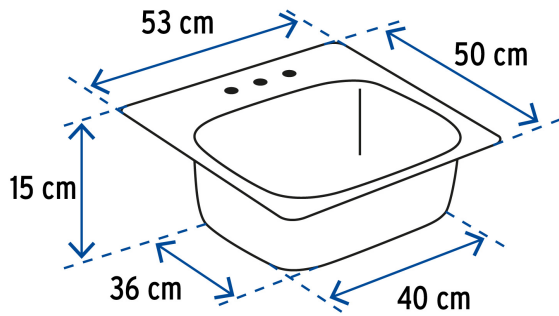

FOSETbasic

CÓDIGO: 47025 CLAVE: TA-553B

**Tarja de empotrar sencilla 50x53cm, FOSET BASIC**

- Fabricada de acero inoxidable 201 resistente a la corrosión
- Acabado satín
- Capacidad de 10 a 12 platos extendidos
- Aislante y reductor de ruido, vibraciones
- Para contracanastas de 3 1/2"
- Incluye 8 clips para instalación

**Certificaciones y garantías****Especificaciones**

Instalación	De empotrar
Calibre	26 (0.45 mm)
Perforaciones	3 para grifería
Peso	1.7 kg
Empaque individual	Etiqueta en funda de cartón
Inner	1
Máster	5
Pallet	140

**País de origen****Fabricado en Malasia bajo las estrictas especificaciones de GRUPO TRUPER**

**Imágenes complementarias**

**EMPAQUE INDIVIDUAL**

**Peso: 2.02 kg (4.5 lb)**

**EMPAQUE MÁSTER**

**Contiene: 5 piezas**

**Peso: 10.32 kg (22.8 lb)**