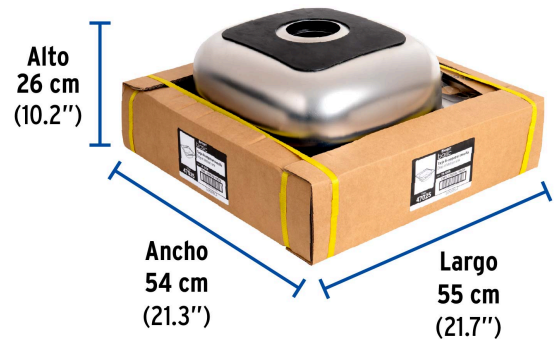

FOSETbasic

CÓDIGO: 47025 CLAVE: TA-553B

**Tarja de empotrar sencilla 50x53cm, FOSET BASIC**

- Fabricada de acero inoxidable 201 resistente a la corrosión
- Acabado satín
- Capacidad de 10 a 12 platos extendidos
- Aislante y reductor de ruido, vibraciones
- Para contracanastas de 3 1/2"
- Incluye 8 clips para instalación

**Certificaciones y garantías****Especificaciones**

Instalación	De empotrar
Calibre	26 (0.45 mm)
Perforaciones	3 para grifería
Peso	1.7 kg
Empaque individual	Etiqueta en funda de cartón
Inner	1
Máster	5
Pallet	140

**País de origen****Fabricado en Malasia bajo las estrictas especificaciones de GRUPO TRUPER**

**Imágenes complementarias**

**EMPAQUE INDIVIDUAL**

**Peso: 2.02 kg (4.5 lb)**

**EMPAQUE MÁSTER**

**Contiene: 5 piezas**

**Peso: 10.32 kg (22.8 lb)**