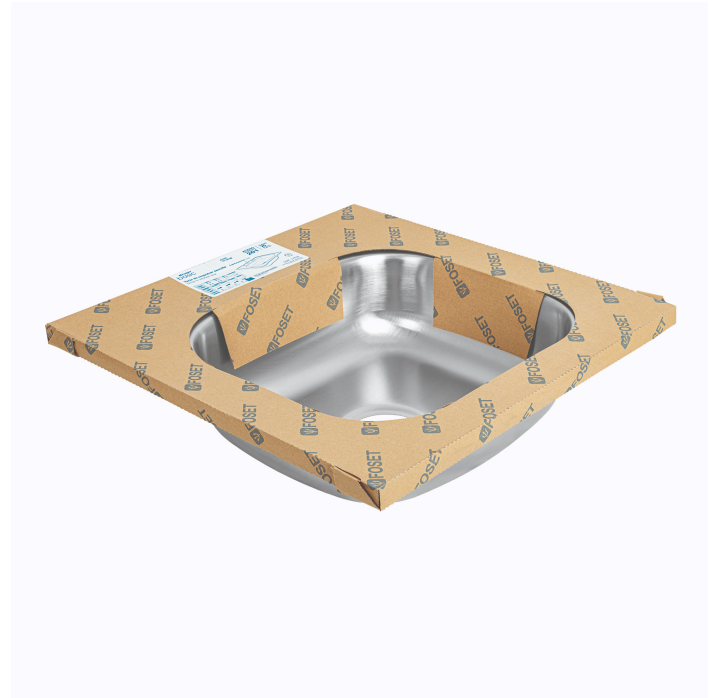

FOSETbasic

CÓDIGO: 47025 CLAVE: TA-553B

**Tarja de empotrar sencilla 50x53cm, FOSET BASIC**

- Fabricada de acero inoxidable 201 resistente a la corrosión
- Acabado satín
- Capacidad de 10 a 12 platos extendidos
- Aislante y reductor de ruido, vibraciones
- Para contracanastas de 3 1/2"
- Incluye 8 clips para instalación

**Certificaciones y garantías****Especificaciones**

Instalación	De empotrar
Calibre	26 (0.45 mm)
Perforaciones	3 para grifería
Peso	1.7 kg
Empaque individual	Etiqueta en funda de cartón
Inner	1
Máster	5
Pallet	140

**País de origen****Fabricado en Malasia bajo las estrictas especificaciones de GRUPO TRUPER**

**Imágenes complementarias**

**EMPAQUE INDIVIDUAL**

**Peso: 2.02 kg (4.5 lb)**

**EMPAQUE MÁSTER**

**Contiene: 5 piezas**

**Peso: 10.32 kg (22.8 lb)**