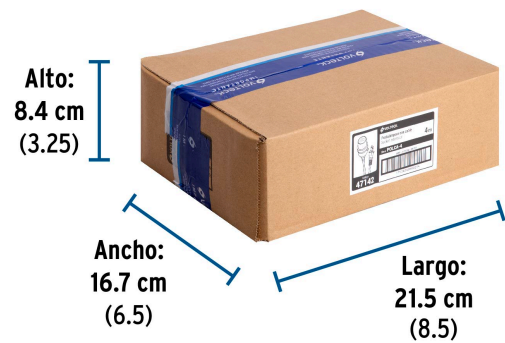

País de origen

Fabricado en China bajo las estrictas especificaciones de GRUPO TRUPER

Datos de Empaque (Medidas y pesos aproximados)

Empaque Individual

Medidas: Alto: 20.5 cm (8") Ancho: 4.4 cm (1 3/4") Largo: 5.7 cm (2 1/4")
Peso: 0.19 kg (0.42 lb)

Inner

Medidas: Alto: 8.4 cm (3 1/4") Ancho: 16.7 cm (6 1/2") Largo: 21.5 cm (8 1/2")
Peso: 1.24 kg (2.73 lb)

Master

Medidas: Alto: 18.8 cm (7 1/2") Ancho: 23.4 cm (9 1/4") Largo: 34.5 cm (13 1/2")
Peso: 5.26 kg (11.60 lb)

Imágenes complementarias

Portalámpara de baquelita con interruptor de barra

EMPAQUE INDIVIDUAL

Peso: 0.19 kg (0.42 lb)

EMPAQUE INNER

Contiene: 6 piezas

Peso: 1.24 kg (2.73 lb)

Imágenes complementarias

EMPAQUE MASTER

Contiene: 4 inner (24 piezas)

Peso: 5.26 kg (11.60 lb)