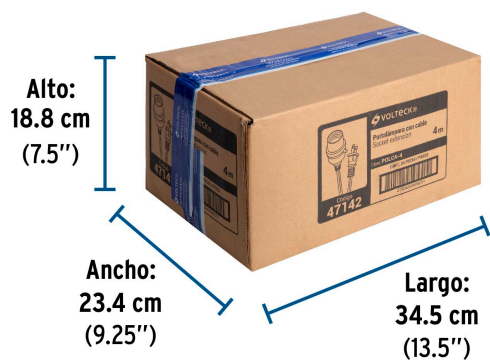

País de origen

Fabricado en China bajo las estrictas especificaciones de GRUPO TRUPER

Datos de Empaque (Medidas y pesos aproximados)

Empaque Individual

Medidas: Alto: 20.5 cm (8") Ancho: 4.4 cm (1 3/4") Largo: 5.7 cm (2 1/4")
Peso: 0.19 kg (0.42 lb)

Inner

Medidas: Alto: 8.4 cm (3 1/4") Ancho: 16.7 cm (6 1/2") Largo: 21.5 cm (8 1/2")
Peso: 1.24 kg (2.73 lb)

Master

Medidas: Alto: 18.8 cm (7 1/2") Ancho: 23.4 cm (9 1/4") Largo: 34.5 cm (13 1/2")
Peso: 5.26 kg (11.60 lb)

Imágenes complementarias

Portalámpara de baquelita con interruptor de barra

EMPAQUE INDIVIDUAL

Peso: 0.19 kg (0.42 lb)

EMPAQUE INNER

Contiene: 6 piezas

Peso: 1.24 kg (2.73 lb)

Imágenes complementarias

EMPAQUE MASTER

Contiene: 4 inner (24 piezas)

Peso: 5.26 kg (11.60 lb)