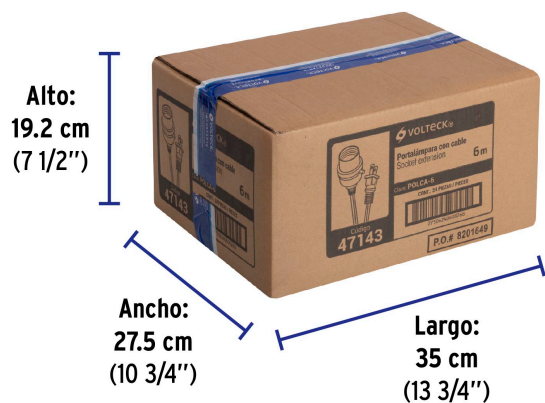

País de origen**Fabricado en China bajo las estrictas especificaciones de GRUPO TRUPER**

Datos de Empaque (Medidas y pesos aproximados)

Empaque Individual

Medidas: Alto: 25.7 cm (10 1/4") Ancho: 5.5 cm (2 1/4") Largo: 7.2 cm (2 3/4") **Peso:** 0.27 kg (0.60 lb)

Inner

Medidas: Alto: 8.3 cm (3 1/4") Ancho: 17 cm (6 3/4") Largo: 26.2 cm (10 1/4") **Peso:** 1.7 kg (3.75 lb)

Master

Medidas: Alto: 19.2 cm (7 1/2") Ancho: 27.5 cm (10 3/4") Largo: 35 cm (13 3/4") **Peso:** 7.28 kg (16.05 lb)

Imágenes complementarias

Portalámpara de baquelita con interruptor de barra

EMPAQUE INDIVIDUAL

Peso: 0.27 kg (0.60 lb)

EMPAQUE INNER

Contiene: 6 piezas

Peso: 1.7 kg (3.75 lb)

Imágenes complementarias

EMPAQUE MASTER

Contiene: 4 inner (24 piezas)

Peso: 7.28 kg (16.05 lb)