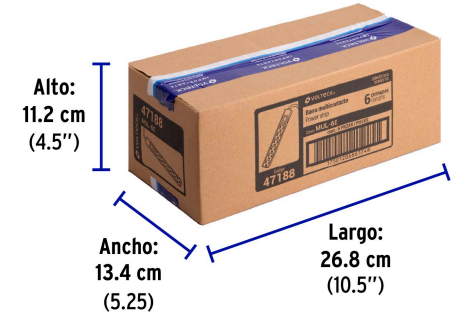

Datos de empaque	
Empaque individual: funda de cartón	
Empaque logístico	Cantidad
Inner	6
Máster	36
Pallet	1440

Certificaciones y garantías

Cumple la norma: NOM-003-SCF1 

Producto fabricado en China bajo las estrictas especificaciones de Truper

EMPAQUE MASTER

Contiene: 6 inner (36 piezas) Peso: 6.68 kg (14.73 lb)

EMPAQUE INDIVIDUAL

Peso: 0.16 kg (0.35 lb)

EMPAQUE INNER

Contiene: 6 piezas Peso: 1.05 kg (2.31 lb)

EMPAQUE MASTER

Contiene: 6 inner (36 piezas) Peso: 6.68 kg (14.73 lb)