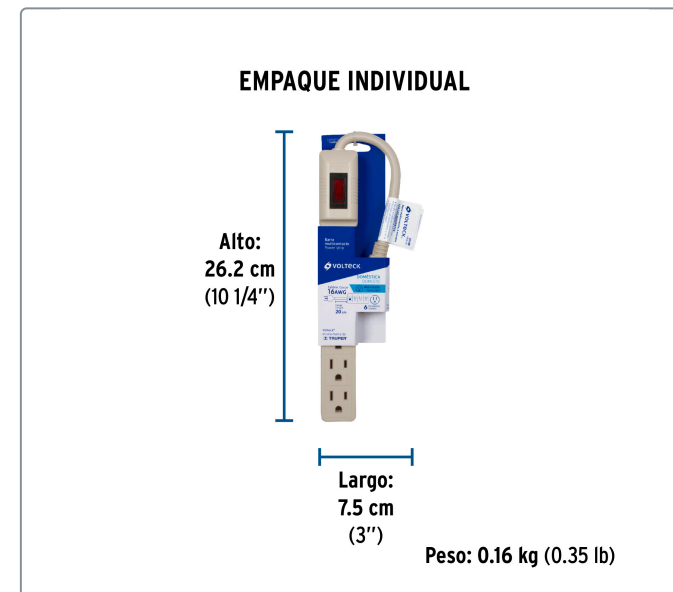

VOLTECK CÓDIGO: 47188 CLAVE: MUL-6E

Multicontacto 16 AWG doméstico 6 entradas, VOLTECK

- Fabricado en ABS y PVC
- 6 contactos aterrizados
- Para uso en casa y oficina

Especificaciones técnicas	
Carga máxima	1,625 W
Tensión / Frecuencia	125 V / 60 Hz
Corriente	13 A
Calibre del cable	16 AWG (1.31 mm ²)
Largo del cable	20 cm

Datos de empaque	
Empaque individual: funda de cartón	
Empaque logístico	Cantidad
Inner	6
Máster	36
Pallet	1440

Certificaciones y garantías

Cumple la norma: NOM-003-SCF1 

Producto fabricado en China bajo las estrictas especificaciones de Truper