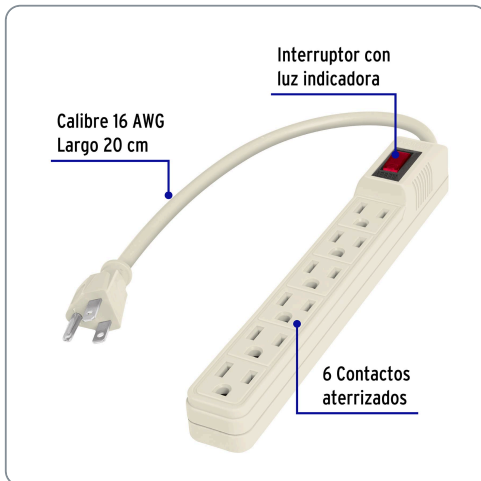

VOLTECK CÓDIGO: 47188 CLAVE: MUL-6E

Multicontacto 16 AWG doméstico 6 entradas, VOLTECK

- Fabricado en ABS y PVC
- 6 contactos aterrizados
- Para uso en casa y oficina

Especificaciones técnicas	
Carga máxima	1,625 W
Tensión / Frecuencia	125 V / 60 Hz
Corriente	13 A
Calibre del cable	16 AWG (1.31 mm ²)
Largo del cable	20 cm

Datos de empaque	
Empaque individual: funda de cartón	
Empaque logístico	Cantidad
Inner	6
Máster	36
Pallet	1440

Certificaciones y garantías

Cumple la norma: NOM-003-SCF1 

Producto fabricado en China bajo las estrictas especificaciones de Truper