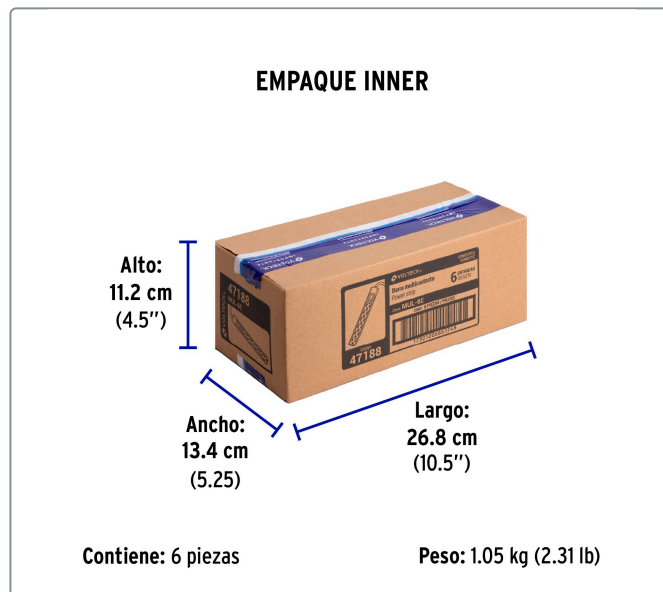

VOLTECK CÓDIGO: 47188 CLAVE: MUL-6E

Multicontacto 16 AWG doméstico 6 entradas, VOLTECK

- Fabricado en ABS y PVC
- 6 contactos aterrizados
- Para uso en casa y oficina

Especificaciones técnicas	
Carga máxima	1,625 W
Tensión / Frecuencia	125 V / 60 Hz
Corriente	13 A
Calibre del cable	16 AWG (1.31 mm ²)
Largo del cable	20 cm

Datos de empaque	
Empaque individual: funda de cartón	
Empaque logístico	Cantidad
Inner	6
Máster	36
Pallet	1440

Certificaciones y garantías

Cumple la norma: NOM-003-SCF1 

Producto fabricado en China bajo las estrictas especificaciones de Truper

EMPAQUE MASTER

Contiene: 6 inner (36 piezas) Peso: 6.68 kg (14.73 lb)

EMPAQUE INDIVIDUAL

Peso: 0.16 kg (0.35 lb)

EMPAQUE INNER

Contiene: 6 piezas Peso: 1.05 kg (2.31 lb)

EMPAQUE MASTER

Contiene: 6 inner (36 piezas) Peso: 6.68 kg (14.73 lb)