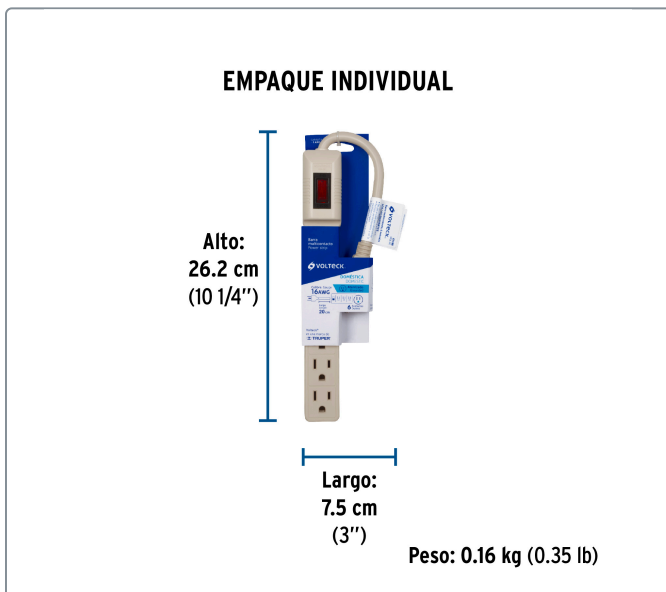

VOLTECK CÓDIGO: 47188 CLAVE: MUL-6E

Multicontacto 16 AWG doméstico 6 entradas, VOLTECK

- Fabricado en ABS y PVC
- 6 contactos aterrizados
- Para uso en casa y oficina

Especificaciones técnicas	
Carga máxima	1,625 W
Tensión / Frecuencia	125 V / 60 Hz
Corriente	13 A
Calibre del cable	16 AWG (1.31 mm ²)
Largo del cable	20 cm

Datos de empaque	
Empaque individual: funda de cartón	
Empaque logístico	Cantidad
Inner	6
Máster	36
Pallet	1440

Certificaciones y garantías

Cumple la norma: NOM-003-SCF1 

Producto fabricado en China bajo las estrictas especificaciones de Truper