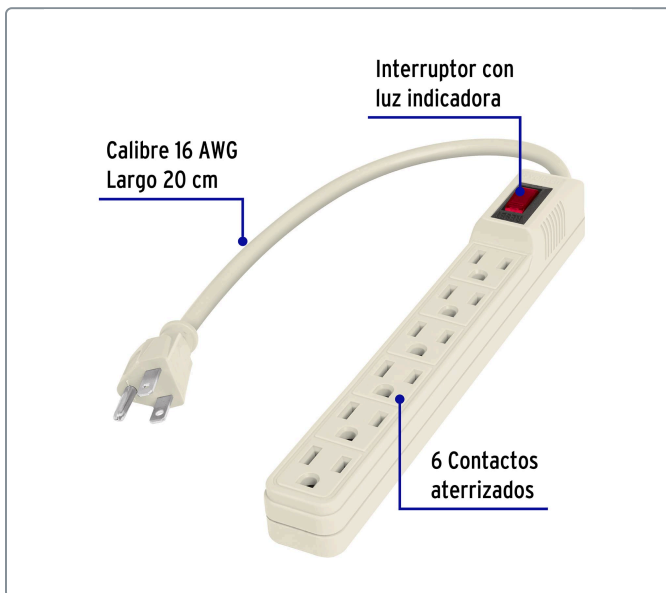

VOLTECK CÓDIGO: 47188 CLAVE: MUL-6E

Multicontacto 16 AWG doméstico 6 entradas, VOLTECK

- Fabricado en ABS y PVC
- 6 contactos aterrizados
- Para uso en casa y oficina

Especificaciones técnicas	
Carga máxima	1,625 W
Tensión / Frecuencia	125 V / 60 Hz
Corriente	13 A
Calibre del cable	16 AWG (1.31 mm ²)
Largo del cable	20 cm

Datos de empaque	
Empaque individual: funda de cartón	
Empaque logístico	Cantidad
Inner	6
Máster	36
Pallet	1440

Certificaciones y garantías

Cumple la norma: NOM-003-SCF1 

Producto fabricado en China bajo las estrictas especificaciones de Truper