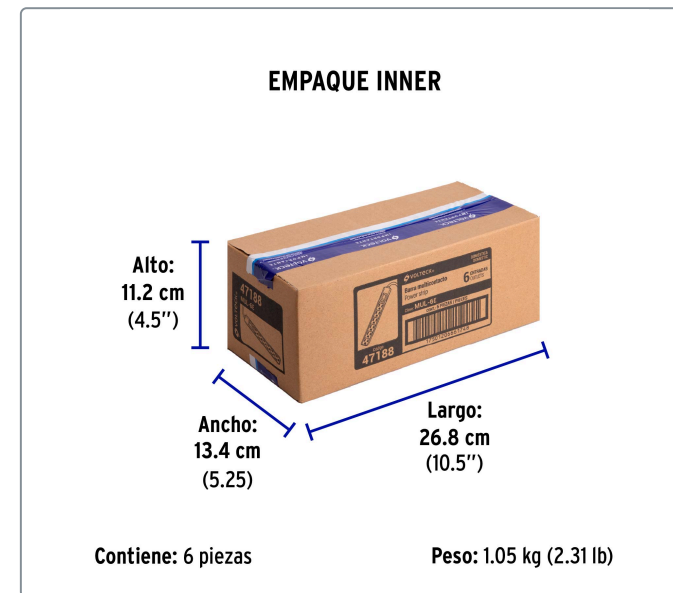

VOLTECK CÓDIGO: 47188 CLAVE: MUL-6E

Multicontacto 16 AWG doméstico 6 entradas, VOLTECK

- Fabricado en ABS y PVC
- 6 contactos aterrizados
- Para uso en casa y oficina

Especificaciones técnicas	
Carga máxima	1,625 W
Tensión / Frecuencia	125 V / 60 Hz
Corriente	13 A
Calibre del cable	16 AWG (1.31 mm ²)
Largo del cable	20 cm

Datos de empaque	
Empaque individual: funda de cartón	
Empaque logístico	Cantidad
Inner	6
Máster	36
Pallet	1440

Certificaciones y garantías

Cumple la norma: NOM-003-SCF1 

Producto fabricado en China bajo las estrictas especificaciones de Truper

EMPAQUE MASTER

Contiene: 6 inner (36 piezas) Peso: 6.68 kg (14.73 lb)

EMPAQUE INDIVIDUAL

Peso: 0.16 kg (0.35 lb)

EMPAQUE INNER

Contiene: 6 piezas Peso: 1.05 kg (2.31 lb)

EMPAQUE MASTER

Contiene: 6 inner (36 piezas) Peso: 6.68 kg (14.73 lb)