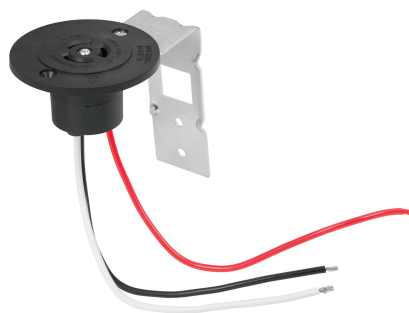

VOLTECK

CÓDIGO: 47229 CLAVE: COFO-LS

Base p/fotocelda montaje de 1/2 vuelta, tensión 110 - 220 V

- Cuerpo fabricado de nylon
- Soporte para fijación fabricado de acero
- Compatible con cualquier tipo de luminario suburbano

**Certificaciones y garantías**

- Cumple la norma: NOM-003-SCFI

**Especificaciones**

Potencia máxima	1 905 W
Tensión / Frecuencia	127 V / 60 Hz
Consumo	15 A - 7.5 A
Dimensiones (Diámetro x Fondo x Alto)	6.5 x 10 x 10 cm
Empaque individual	Caja
Inner	8
Master	48
Pallet	768

País de origen

Fabricado en China bajo las estrictas especificaciones de GRUPO TRUPER

Datos de Empaque (Medidas y pesos aproximados)

Master	Medidas: Alto: 25.5 cm (10") Ancho: 30.8 cm (12 1/4") Largo: 65 cm (25 1/2") Peso: 7.92 kg (17.46 lb)
Inner	Medidas: Alto: 11.8 cm (4 3/4") Ancho: 21.2 cm (8 1/4") Largo: 28.9 cm (11 1/4") Peso: 1.24 kg (2.73 lb)
Empaque Individual	Medidas: Alto: 11.1 cm (4 1/4") Ancho: 7 cm (2 3/4") Largo: 10.3 cm (4") Peso: 0.13 kg (0.29 lb)

Imágenes complementarias

Circuito de conexión

EMPAQUE INNER

Contiene: 8 piezas

Peso: 1.24 kg (2.73 lb)

Imágenes complementarias**EMPAQUE MASTER**

Contiene: 6 inner (48 piezas)

Peso: 7.92 kg (17.46 lb)