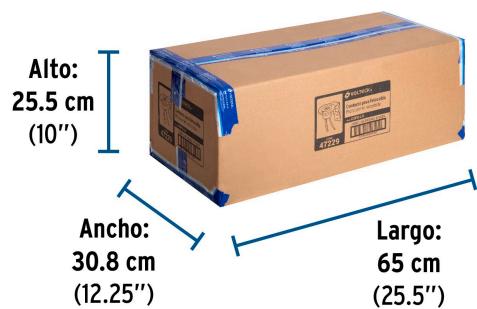

**Certificaciones y garantías**

- Cumple la norma: NOM-003-SCFI

**Especificaciones**

Potencia máxima	1 905 W
Tensión / Frecuencia	127 V / 60 Hz
Consumo	15 A - 7.5 A
Dimensiones (Diámetro x Fondo x Alto)	6.5 x 10 x 10 cm
Empaque individual	Caja
Inner	8
Master	48
Pallet	768

País de origen

Fabricado en China bajo las estrictas especificaciones de GRUPO TRUPER

Datos de Empaque (Medidas y pesos aproximados)

Master	Medidas: Alto: 25.5 cm (10") Ancho: 30.8 cm (12 1/4") Largo: 65 cm (25 1/2") Peso: 7.92 kg (17.46 lb)
Inner	Medidas: Alto: 11.8 cm (4 3/4") Ancho: 21.2 cm (8 1/4") Largo: 28.9 cm (11 1/4") Peso: 1.24 kg (2.73 lb)
Empaque Individual	Medidas: Alto: 11.1 cm (4 1/4") Ancho: 7 cm (2 3/4") Largo: 10.3 cm (4") Peso: 0.13 kg (0.29 lb)

Imágenes complementarias

Circuito de conexión

EMPAQUE INNER

Contiene: 8 piezas

Peso: 1.24 kg (2.73 lb)

Imágenes complementarias**EMPAQUE MASTER**

Contiene: 6 inner (48 piezas)

Peso: 7.92 kg (17.46 lb)