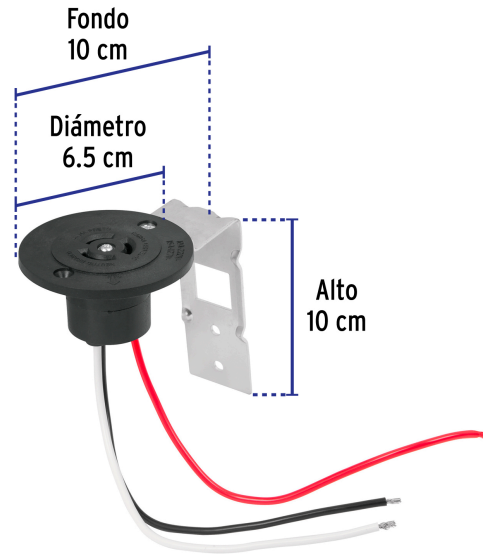

VOLTECK

CÓDIGO: 47229 CLAVE: COFO-LS

Base p/fotocelda montaje de 1/2 vuelta, tensión 110 - 220 V

- Cuerpo fabricado de nylon
- Soporte para fijación fabricado de acero
- Compatible con cualquier tipo de luminario suburbano

**Certificaciones y garantías**

- Cumple la norma: NOM-003-SCFI

**Especificaciones**

Potencia máxima	1 905 W
Tensión / Frecuencia	127 V / 60 Hz
Consumo	15 A - 7.5 A
Dimensiones (Diámetro x Fondo x Alto)	6.5 x 10 x 10 cm
Empaque individual	Caja
Inner	8
Master	48
Pallet	768

País de origen

Fabricado en China bajo las estrictas especificaciones de GRUPO TRUPER

Datos de Empaque (Medidas y pesos aproximados)

Master	Medidas: Alto: 25.5 cm (10") Ancho: 30.8 cm (12 1/4") Largo: 65 cm (25 1/2") Peso: 7.92 kg (17.46 lb)
Inner	Medidas: Alto: 11.8 cm (4 3/4") Ancho: 21.2 cm (8 1/4") Largo: 28.9 cm (11 1/4") Peso: 1.24 kg (2.73 lb)
Empaque Individual	Medidas: Alto: 11.1 cm (4 1/4") Ancho: 7 cm (2 3/4") Largo: 10.3 cm (4") Peso: 0.13 kg (0.29 lb)

Imágenes complementarias

Circuito de conexión

EMPAQUE INNER

Contiene: 8 piezas

Peso: 1.24 kg (2.73 lb)

Imágenes complementarias**EMPAQUE MASTER**

Contiene: 6 inner (48 piezas)

Peso: 7.92 kg (17.46 lb)