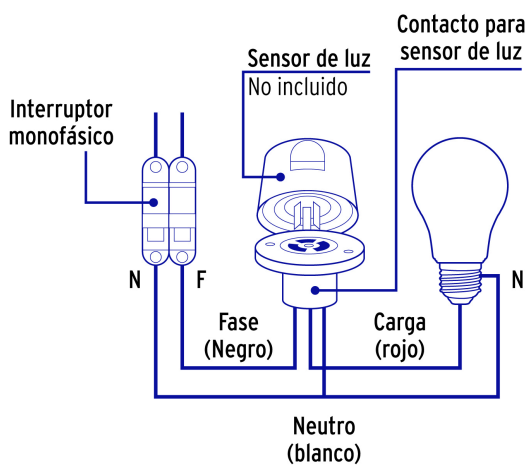

VOLTECK

CÓDIGO: 47229 CLAVE: COFO-LS

Base p/fotocelda montaje de 1/2 vuelta, tensión 110 - 220 V

- Cuerpo fabricado de nylon
- Soporte para fijación fabricado de acero
- Compatible con cualquier tipo de luminario suburbano

País de origen

Fabricado en China bajo las estrictas especificaciones de GRUPO TRUPER

Datos de Empaque (Medidas y pesos aproximados)

Master	Medidas: Alto: 25.5 cm (10") Ancho: 30.8 cm (12 1/4") Largo: 65 cm (25 1/2") Peso: 7.92 kg (17.46 lb)
Inner	Medidas: Alto: 11.8 cm (4 3/4") Ancho: 21.2 cm (8 1/4") Largo: 28.9 cm (11 1/4") Peso: 1.24 kg (2.73 lb)
Empaque Individual	Medidas: Alto: 11.1 cm (4 1/4") Ancho: 7 cm (2 3/4") Largo: 10.3 cm (4") Peso: 0.13 kg (0.29 lb)

Imágenes complementarias

Circuito de conexión

EMPAQUE INNER

Contiene: 8 piezas

Peso: 1.24 kg (2.73 lb)

Imágenes complementarias**EMPAQUE MASTER**

Contiene: 6 inner (48 piezas)

Peso: 7.92 kg (17.46 lb)