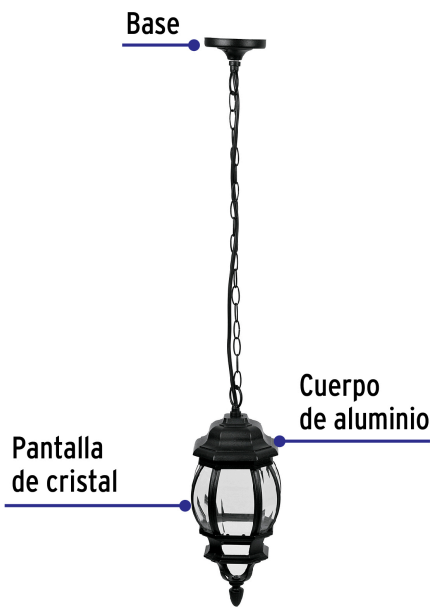

Imágenes complementarias