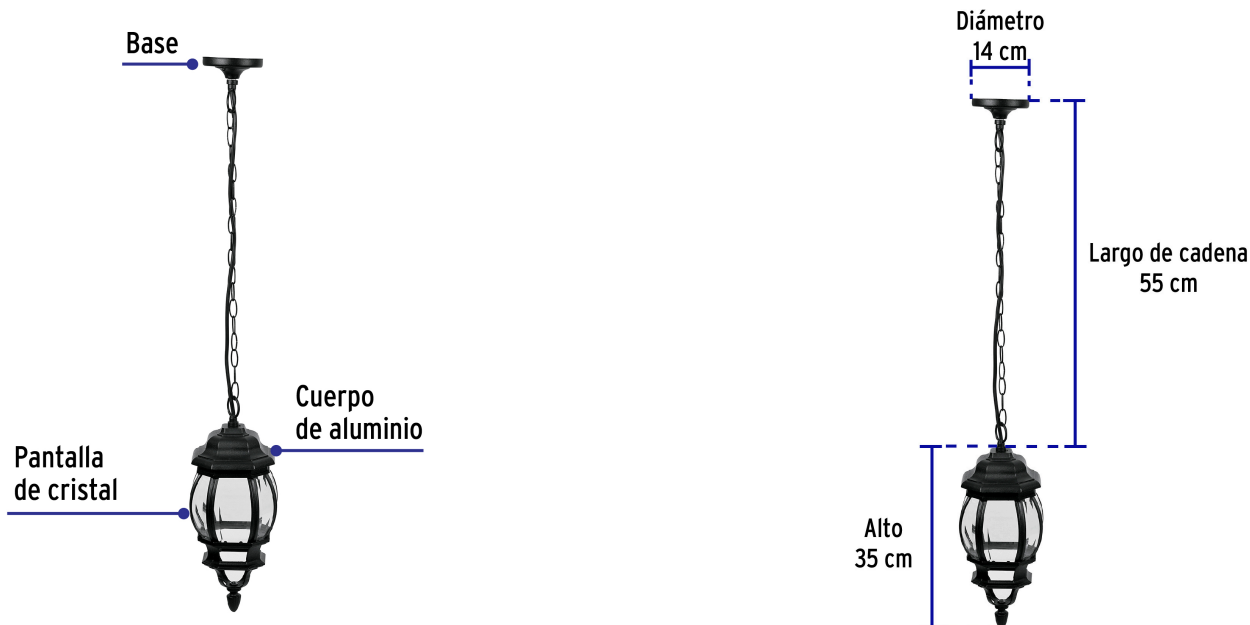

CÓDIGO: 47297 CLAVE: COL-101S

Arbotante tipo farol tradicional colgante p/ exterior, negro

- Cuerpo de aluminio y pantallas de cristal transparente
- Base para techo con diseño redondo y cadena colgante decorativa
- Compatible con lámpara LED o ahorradora (no incluida)
- Ideal para jardines, terrazas y corredores

Certificaciones y garantías

- Cumple la norma: NOM-003-SCFI

Especificaciones

Acabado	Negro
Potencia máxima	100 W
Tensión / Frecuencia	120 V / 60 Hz
Corriente	0.83 A
Tipo de base	E26 / E27
Largo cadena	55 cm
Dimensiones (alto x diámetro)	35 x 14 cm
Empaque individual	Caja
Inner	1
Master	4
Pallet	108

País de origen

Fabricado en China bajo las estrictas especificaciones de GRUPO TRUPER

Imágenes complementarias

Grado de protección (IP)

1ER. DÍGITO: PROTECCIÓN CONTRA SÓLIDOS	2DO. DÍGITO: PROTECCIÓN CONTRA LÍQUIDOS
X Sin protección	X Sin protección
1 Protección contra objetos de diámetro superior a 50 mm	1 Protección contra goteo vertical o condensación
2 Protección contra objetos de diámetro superior a 12 mm	2 Protección contra goteo con una inclinación de 15 grados
3 Protección contra objetos con diámetro superior a 2.5 mm	3 Protección contra goteo con una inclinación de 60 grados
4 Protección contra objetos con diámetro superior a 1 mm	4 Protección contra salpicaduras de gotas en todas direcciones
5 Protegido contra ingreso limitado de polvo	5 Protección contra chorros de agua a baja presión
6 Totalmente protegido contra el polvo	6 Protección contra potentes y continuos chorros de agua
	7 Protección contra inmersiones temporales
	8 Protección contra inmersiones prolongadas o permanentes