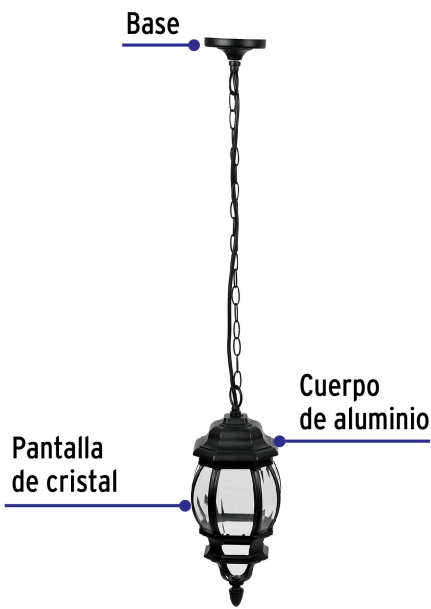

Imágenes complementarias