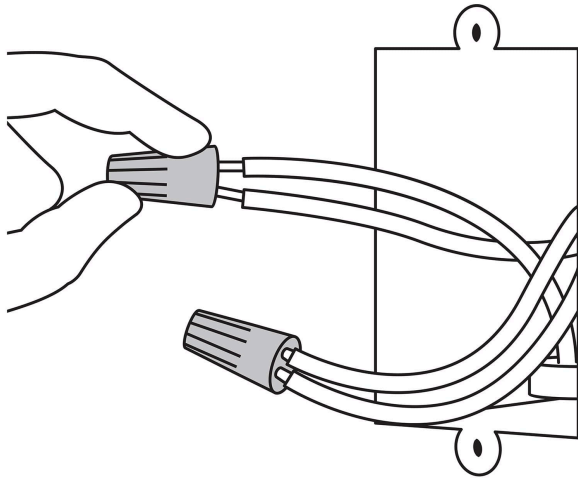

Incluye

- 4 Capuchones color rojo para cables calibre 8 a 10 AWG
- 6 Capuchones color amarillo para cables calibre 10 a 12 AWG
- 4 Capuchones color naranja para cables calibre 12 a 14 AWG
- 3 Capuchones color azul para cables calibre 14 a 16 AWG
- 3 Capuchones color gris para cables calibre 16 a 18 AWG

País de origen

Fabricado en China bajo las estrictas especificaciones de GRUPO TRUPER

Imágenes complementarias

Contenido	
Calibre	Piezas
● 8-10 AWG	4 Capuchones color rojo para cables calibre 8 a 10 AWG
● 10-12 AWG	6 Capuchones color amarillo para cables calibre 10 a 12 AWG
● 12-14 AWG	4 Capuchones color naranja para cables calibre 12 a 14 AWG
● 14-16 AWG	3 Capuchones color azul para cables calibre 14 a 16 AWG
● 16-18 AWG	3 Capuchones color gris para cables calibre 16 a 18 AWG