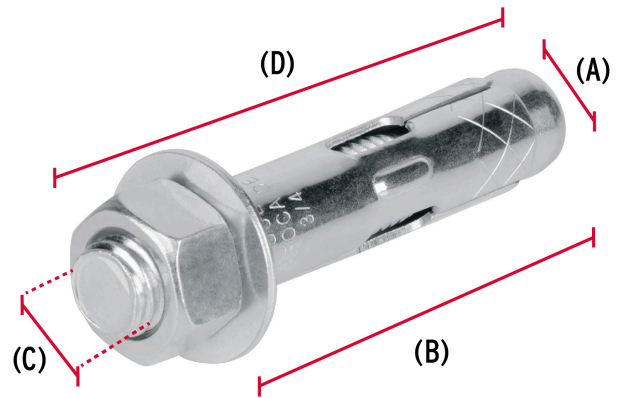

FIERO

CÓDIGO: 47372 CLAVE: TAE-5/8T

Bolsa con 2 taquetes expansivos de 5/8" con tornillo, FIERO

- Fabricados en acero con acabado galvanizado
- Taquete montado
- Para fijar en concreto

**Certificaciones y garantías**

- Garantizado contra defectos de fabricación o mano de obra. La garantía se puede hacer válida con cualquier distribuidor de TRUPER

Especificaciones

Taquete (diámetro x largo camisa)	3/4" x 72 mm
Tornillo (diámetro x largo)	5/8" (16 mm) x 4" (100 mm)
Uso de broca	3/4" (19 mm)
Número de piezas	2
Empaque individual	Bolsa
Inner	6
Master	72
Pallet	1728

País de origen**Fabricado en China bajo las estrictas especificaciones de GRUPO TRUPER**

Imágenes complementarias

Fabricado en acero

Dimensiones		
Taquete	Diámetro (A): 3/4" (19 mm)	Largo de camisa (B): 72 mm
Tornillo	Diámetro (C): 5/8" (16 mm)	Largo (D): 4" (100 mm)