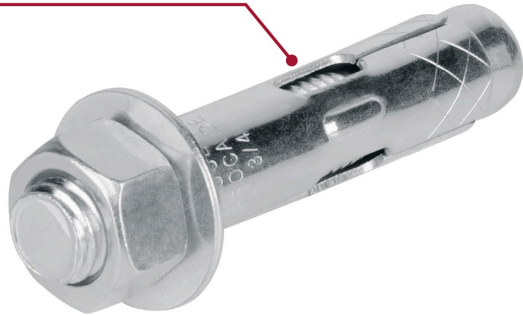

FIERO

CÓDIGO: 47372 CLAVE: TAE-5/8T

Bolsa con 2 taquetes expansivos de 5/8" con tornillo, FIERO

- Fabricados en acero con acabado galvanizado
- Taquete montado
- Para fijar en concreto

**Certificaciones y garantías**

- Garantizado contra defectos de fabricación o mano de obra. La garantía se puede hacer válida con cualquier distribuidor de TRUPER

Especificaciones

Taquete (diámetro x largo camisa)	3/4" x 72 mm
Tornillo (diámetro x largo)	5/8" (16 mm) x 4" (100 mm)
Uso de broca	3/4" (19 mm)
Número de piezas	2
Empaque individual	Bolsa
Inner	6
Master	72
Pallet	1728

País de origen**Fabricado en China bajo las estrictas especificaciones de GRUPO TRUPER**

Imágenes complementarias

Fabricado en acero

Dimensiones		
Taquete	Diámetro (A): 3/4" (19 mm)	Largo de camisa (B): 72 mm
Tornillo	Diámetro (C): 5/8" (16 mm)	Largo (D): 4" (100 mm)