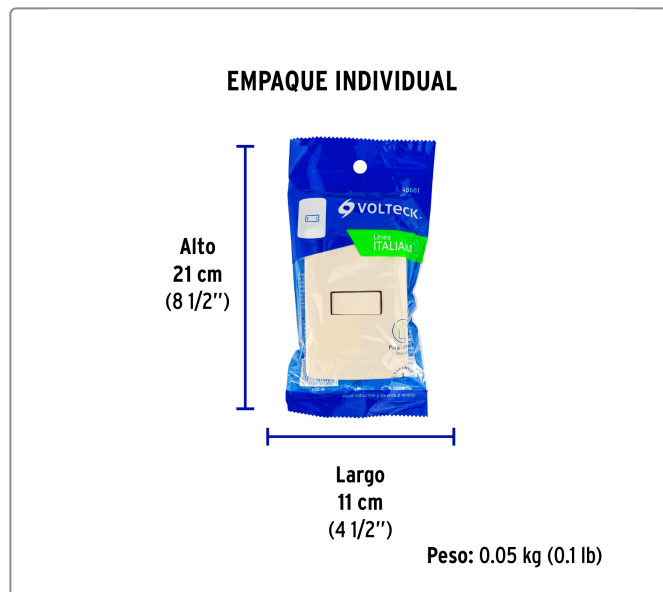

VOLTECK CÓDIGO: 48661 CLAVE: PA-APSE-EI

Placa armada 1 interruptor escalera marfil, línea Italiana

- Placa de ABS e interruptor de polipropileno
- 1 Interruptor de 3 vías para escalera con retardante a la flama para mayor seguridad

Línea Italiana

Especificaciones técnicas	
Color	Marfil
Número de módulos	1
Tensión / Frecuencia	125 V / 60 Hz
Corriente	10 A
Dimensiones de la placa (largo x ancho)	114 x 76 mm

Datos de empaque	
Empaque individual: Bolsa	
Empaque logístico	Cantidad
Inner	3
Máster	72
Pallet	2808

Certificaciones y garantías

Cumple la norma: NOM-003-SCFI

Fabricado en China bajo las estrictas especificaciones de GRUPO TRUPER

EMPAQUE MASTER

Contiene: 24 inner (72 piezas)

Peso: 4.96 kg (10.9 lb)