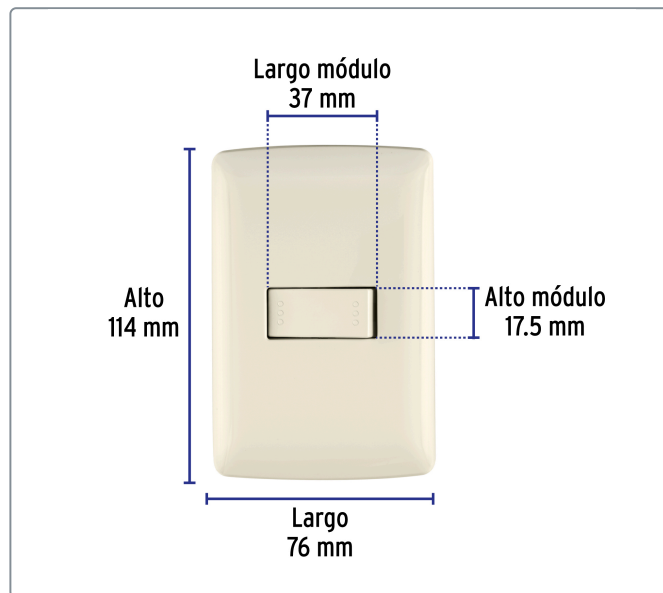

VOLTECK CÓDIGO: 48661 CLAVE: PA-APSE-EI

Placa armada 1 interruptor escalera marfil, línea Italiana

- Placa de ABS e interruptor de polipropileno
- 1 Interruptor de 3 vías para escalera con retardante a la flama para mayor seguridad

Línea Italiana

Especificaciones técnicas	
Color	Marfil
Número de módulos	1
Tensión / Frecuencia	125 V / 60 Hz
Corriente	10 A
Dimensiones de la placa (largo x ancho)	114 x 76 mm

Datos de empaque	
Empaque individual: Bolsa	
Empaque logístico	Cantidad
Inner	3
Máster	72
Pallet	2808

Certificaciones y garantías

Cumple la norma: NOM-003-SCFI

Fabricado en China bajo las estrictas especificaciones de GRUPO TRUPER

EMPAQUE MASTER

Contiene: 24 inner (72 piezas)

Peso: 4.96 kg (10.9 lb)