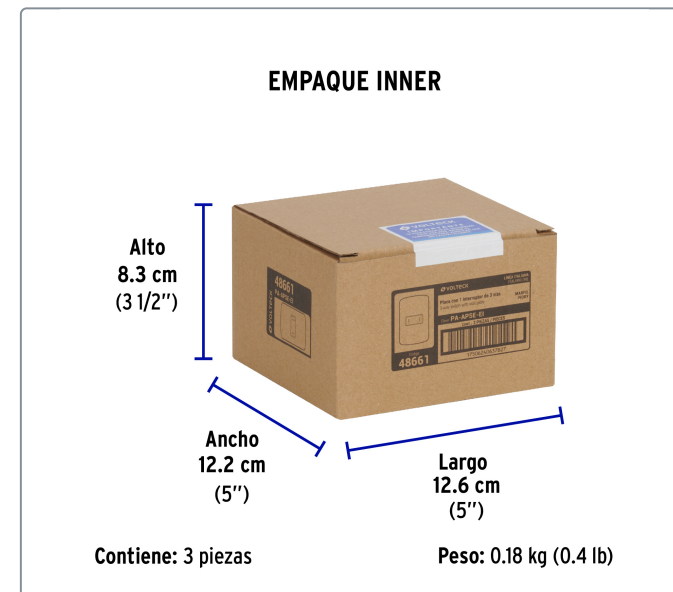

VOLTECK CÓDIGO: 48661 CLAVE: PA-APSE-EI

Placa armada 1 interruptor escalera marfil, línea Italiana

- Placa de ABS e interruptor de polipropileno
- 1 Interruptor de 3 vías para escalera con retardante a la flama para mayor seguridad

Línea Italiana

Especificaciones técnicas	
Color	Marfil
Número de módulos	1
Tensión / Frecuencia	125 V / 60 Hz
Corriente	10 A
Dimensiones de la placa (largo x ancho)	114 x 76 mm

Datos de empaque	
Empaque individual: Bolsa	
Empaque logístico	Cantidad
Inner	3
Máster	72
Pallet	2808

Certificaciones y garantías

Cumple la norma: NOM-003-SCFI

Fabricado en China bajo las estrictas especificaciones de GRUPO TRUPER

EMPAQUE MASTER

Contiene: 24 inner (72 piezas)

Peso: 4.96 kg (10.9 lb)