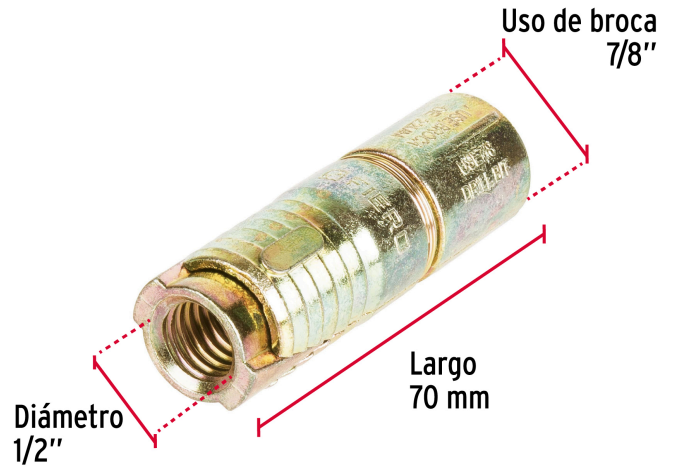

FIERO

CÓDIGO: 47378 CLAVE: TAE-1/2

Bolsa con 2 taquetes expansivos de 1/2" sin tornillo, FIERO

- Cuerpo metálico con anillo de retención de acero
- Taquete montado
- Para fijar en concreto

**Certificaciones y garantías**

• Garantizado contra defectos de fabricación o mano de obra. La garantía se puede hacer válida con cualquier distribuidor de TRUPER

Especificaciones

Taquete (diámetro x largo)	7/8" x 70 mm
Diámetro del tornillo	1/2" (13 mm)
Uso de broca	7/8" (22 mm)
Número de piezas	2
Empaque individual	Bolsa
Inner	6
Master	72
Pallet	4680

País de origen

Fabricado en China bajo las estrictas especificaciones de GRUPO TRUPER

Imágenes complementarias

EMPAQUE INDIVIDUAL

EMPAQUE INNER

Imágenes complementarias

EMPAQUE MÁSTER

Contiene: 12 inner (72 piezas)

Peso: 13.24 kg (29.2 lb)