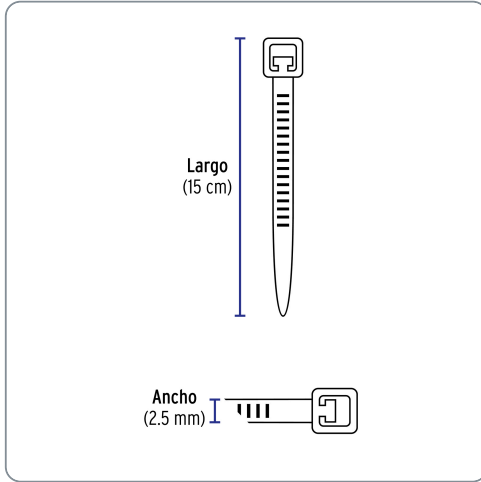

VOLTECK CÓDIGO: 47458 CLAVE: CIN-1815-M

Bolsa con 1000 cinchos plásticos 18lb, 150 x 2.5 mm, natural

- Fabricados en nylon
- Seguro automático

Especificaciones técnicas	
Resistencia a la tensión	8 kg (18 lb)
Largo	150 mm (15 cm)
Ancho	2.5 mm
Rango de temperatura de operación	-30 °C a 85 °C

Datos de empaque	
Empaque individual: Bolsa con 1 000 piezas	
Empaque logístico	Cantidad
Inner	1
Máster	5
Pallet	560

Certificaciones y garantías

Producto garantizado contra defectos de fabricación o mano de obra. La garantía se puede hacer válida con cualquier distribuidor de Truper