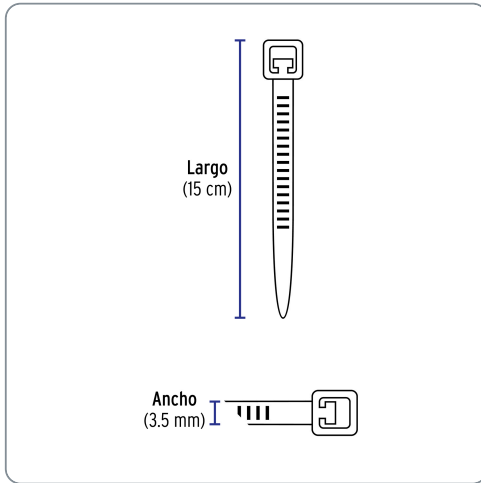

VOLTECK CÓDIGO: 47460 CLAVE: CIN-4015-M

Bolsa con 1000 cinchos plásticos 40lb, 150 x 3.5 mm, natural

- Fabricados en nylon
- Seguro automático

Especificaciones técnicas	
Resistencia a la tensión	18 kg (40 lb)
Largo	150 mm (15 cm)
Ancho	3.5 mm
Rango de temperatura de operación	-30 °C a 85 °C

Datos de empaque	
Empaque individual: Bolsa con 1 000 piezas	
Empaque logístico	Cantidad
Inner	1
Máster	5
Pallet	480

Certificaciones y garantías

Producto garantizado contra defectos de fabricación o mano de obra. La garantía se puede hacer válida con cualquier distribuidor de Truper