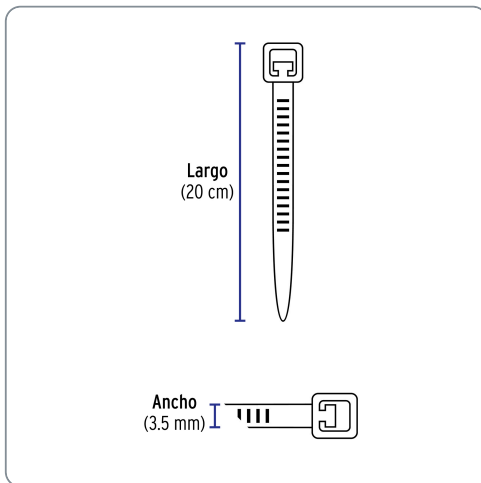

VOLTECK CÓDIGO: 47461 CLAVE: CIN-4020-M

Bolsa con 1000 cinchos plásticos 40lb, 200 x 3.5 mm, natural

- Fabricados en nylon
- Seguro automático

Especificaciones técnicas	
Resistencia a la tensión	18 kg (40 lb)
Largo	200 mm (20 cm)
Ancho	3.5 mm
Rango de temperatura de operación	-30 °C a 85 °C

Datos de empaque	
Empaque individual: Bolsa con 1 000 piezas	
Empaque logístico	Cantidad
Inner	1
Máster	5
Pallet	320

Certificaciones y garantías

Producto garantizado contra defectos de fabricación o mano de obra. La garantía se puede hacer válida con cualquier distribuidor de Truper