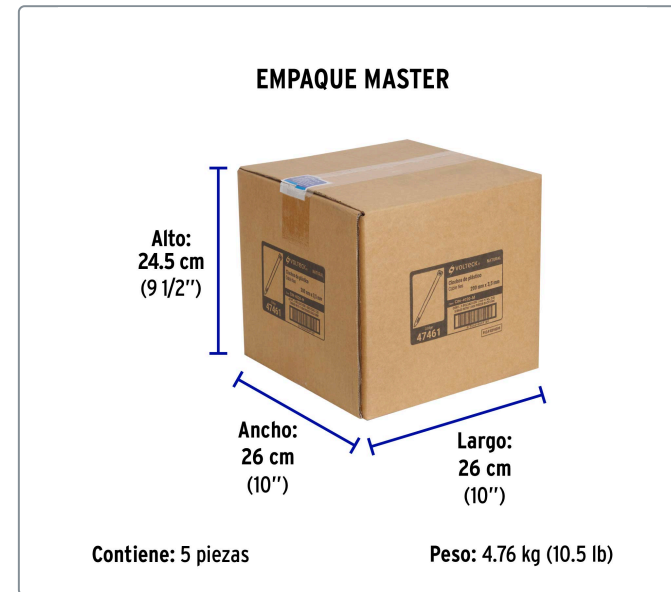

VOLTECK CÓDIGO: 47461 CLAVE: CIN-4020-M**Bolsa con 1000 cinchos plásticos 40lb, 200 x 3.5 mm, natural**

- Fabricados en nylon
- Seguro automático

**Datos de empaque**

Empaque Individual: Bolsa con 1 000 piezas

Empaque logístico **Cantidad****Inner** **1****Master** **5****Pallet** **320****Certificaciones y garantías**

Producto garantizado contra defectos de fabricación o mano de obra. La garantía se puede hacer válida con cualquier distribuidor de Truper

Producto fabricado en China bajo las estrictas especificaciones de Truper

Especificaciones técnicas

Resistencia a la tensión	18 kg (40 lb)
Largo	200 mm (20 cm)
Ancho	3.5 mm
Rango de temperatura de operación	-30 °C a 85 °C