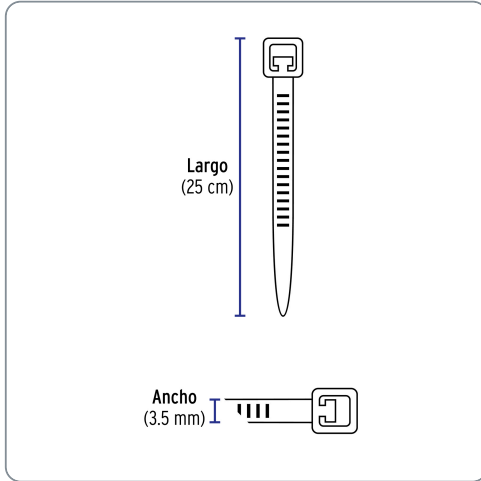

VOLTECK CÓDIGO: 47462 CLAVE: CIN-4025-M

Bolsa con 1000 cinchos plásticos 40lb, 250 x 3.5 mm, natural

- Fabricados en nylon
- Seguro automático

| Especificaciones técnicas | |
|-----------------------------------|----------------|
| Resistencia a la tensión | 18.kg (40 lb) |
| Largo | 250 mm (25 cm) |
| Ancho | 3.5 mm |
| Rango de temperatura de operación | -30 °C a 85 °C |

| Datos de empaque | |
|--|----------|
| Empaque individual: Bolsa con 1 000 piezas | |
| Empaque logístico | Cantidad |
| Inner | 1 |
| Máster | 5 |
| Pallet | 300 |

| Certificaciones y garantías |
|--|
| Producto garantizado contra defectos de fabricación o mano de obra. La garantía se puede hacer válida con cualquier distribuidor de Truper |