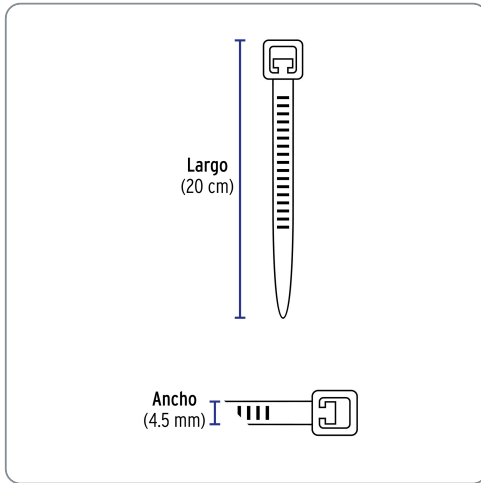

VOLTECK CÓDIGO: 47463 CLAVE: CIN-5020-M**Bolsa con 1000 cinchos plásticos 50lb, 200 x 4.5 mm, natural**

- Fabricados en nylon
- Seguro automático

**Especificaciones técnicas**

Resistencia a la tensión	23 kg (50 lb)
Largo	200 mm (20 cm)
Ancho	4.5 mm
Rango de temperatura de operación	-30 °C a 85 °C

Datos de empaque

Empaque individual: Bolsa con 1 000 piezas

Empaque logístico	Cantidad
-------------------	----------

Inner	1
-------	---

Máster	5
--------	---

Pallet	300
--------	-----

Certificaciones y garantías