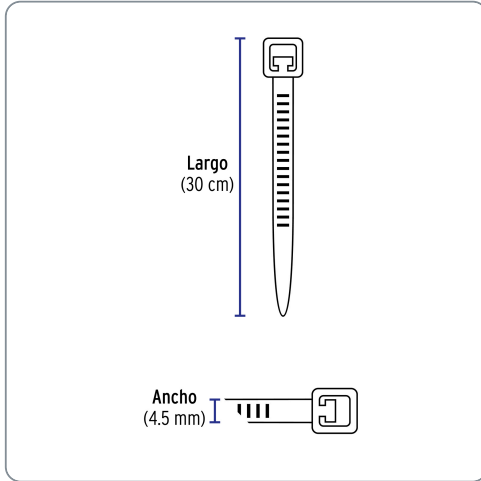

VOLTECK CÓDIGO: 47464 CLAVE: CIN-5030-M

Bolsa con 1000 cinchos plásticos 50lb, 300 x 4.5 mm, natural

- Fabricados en nylon
- Seguro automático

Especificaciones técnicas	
Resistencia a la tensión	23 kg (50 lb)
Largo	300 mm (30 cm)
Ancho	4.5 mm
Rango de temperatura de operación	-30 °C a 85 °C

Datos de empaque	
Empaque individual: Bolsa con 1 000 piezas	
Empaque logístico	Cantidad
Inner	1
Máster	5
Pallet	180

Certificaciones y garantías

Producto garantizado contra defectos de fabricación o mano de obra. La garantía se puede hacer válida con cualquier distribuidor de Truper