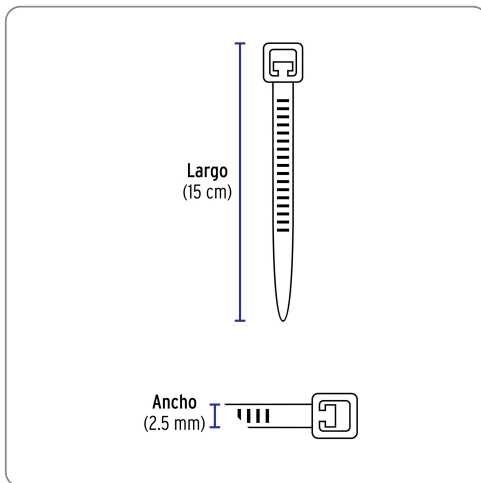

VOLTECK CÓDIGO: 47466 CLAVE: CIN-1815N-M

Bolsa con 1000 cinchos plásticos 18 lb, 150 x 2.5 mm, negro

- Fabricados en nylon
- Seguro automático

Especificaciones técnicas	
Resistencia a la tensión	8 kg (18 lb)
Largo	150 mm (15 cm)
Ancho	2.5 mm
Rango de temperatura de operación	-30 °C a 85 °C

Datos de empaque	
Empaque individual: Bolsa con 1 000 piezas	
Empaque logístico	Cantidad
Inner	1
Máster	5
Pallet	560

Certificaciones y garantías

Producto garantizado contra defectos de fabricación o mano de obra. La garantía se puede hacer válida con cualquier distribuidor de Truper