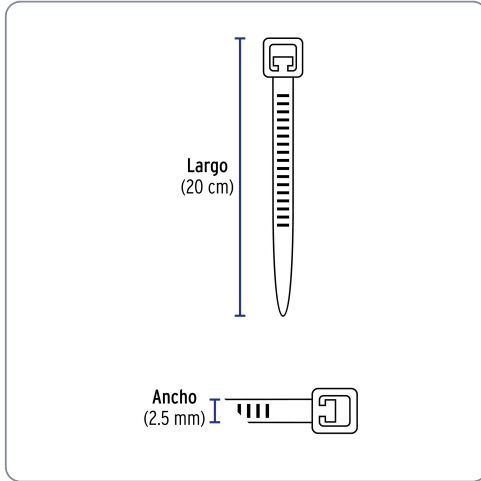

VOLTECK CÓDIGO: 47467 CLAVE: CIN-1820N-M

Bolsa con 1000 cinchos plásticos 18 lb, 200 x 2.5 mm, negro

- Fabricados en nylon
- Seguro automático

Especificaciones técnicas	
Resistencia a la tensión	8 kg (18 lb)
Largo	200 mm (20 cm)
Ancho	2.5 mm
Rango de temperatura de operación	-30 °C a 85 °C

Datos de empaque	
Empaque individual: Bolsa con 1 000 piezas	
Empaque logístico	Cantidad
Inner	1
Máster	5
Pallet	480

Certificaciones y garantías
Producto garantizado contra defectos de fabricación o mano de obra. La garantía se puede hacer válida con cualquier distribuidor de Truper