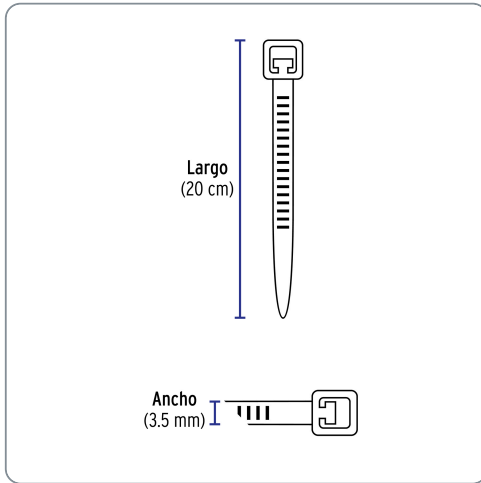

VOLTECK CÓDIGO: 47469 CLAVE: CIN-4020N-M

Bolsa con 1000 cinchos plásticos 40 lb, 200 x 3.5 mm, negro

- Fabricados en nylon
- Seguro automático

Especificaciones técnicas	
Resistencia a la tensión	18 kg (40 lb)
Largo	200 mm (20 cm)
Ancho	3.5 mm
Rango de temperatura de operación	-30 °C a 85 °C

Datos de empaque	
Empaque individual: Bolsa con 1 000 piezas	
Empaque logístico	Cantidad
Inner	1
Máster	5
Pallet	320

Certificaciones y garantías

Producto garantizado contra defectos de fabricación o mano de obra. La garantía se puede hacer válida con cualquier distribuidor de Truper