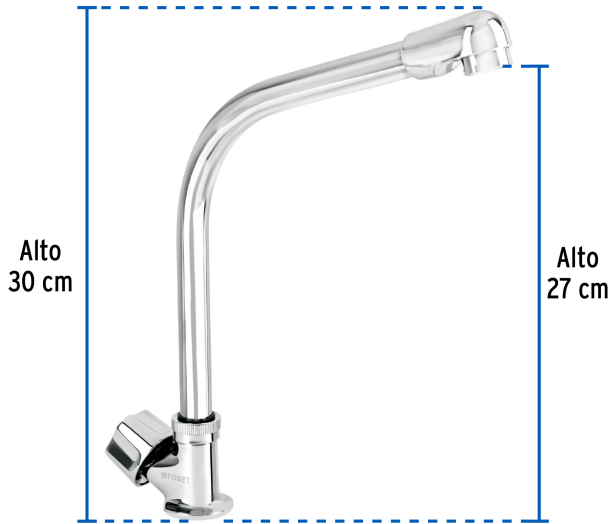

FOSETbasic

CÓDIGO: 47690 CLAVE: F-313

Llave individual fregadero, cuello cobra, hexagonal, BASIC

- Cuerpo de latón con acabado cromo para máxima duración
- Maneral metálico y cuello de acero inoxidable
- Cartucho cerámico de suave apertura

Certificaciones y garantías

Especificaciones

Tipo de cuello	Cobra
Conexión roscable	1/2" NPSM
Peso	380 g
Empaque individual	Caja
Inner	2
Master	24
Pallet	288

País de origen

Fabricado en China bajo las estrictas especificaciones de GRUPO TRUPER

Refacciones

Código	Clave	Descripción
45718	CR-321	Cuello alto/curvo para mezcladora de fregadero, cromo, BASIC
49502	MM-312	Maneral de repuesto para F-312, F-313 y F-314, FOSET BASIC
49503	CARCE-312	Cartucho cerámico para F-312, 313 y 314, FOSET

Imágenes complementarias

EMPAQUE INNER

Contiene: 2 piezas

Peso: 1.06 kg (2.3 lb)

EMPAQUE MASTER

Contiene: 12 inner (24 piezas)

Peso: 13.98 kg (30.8 lb)

Imágenes complementarias