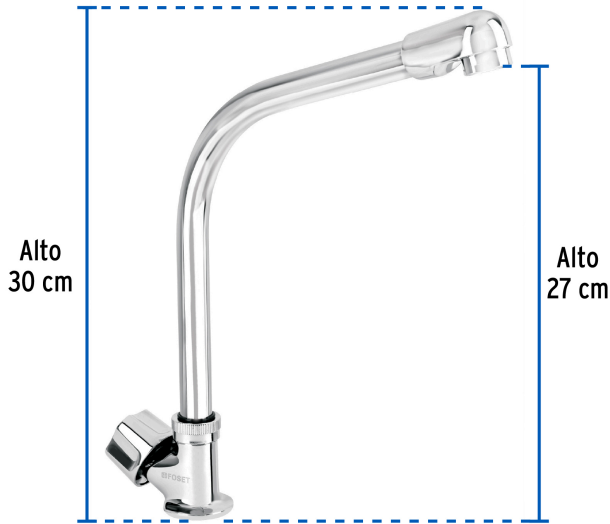

FOSETbasic

CÓDIGO: 47690 CLAVE: F-313

Llave individual fregadero, cuello cobra, hexagonal, BASIC

- Cuerpo de latón con acabado cromo para máxima duración
- Maneral metálico y cuello de acero inoxidable
- Cartucho cerámico de suave apertura

Certificaciones y garantías

Especificaciones

Tipo de cuello	Cobra
Conexión roscable	1/2" NPSM
Peso	380 g
Empaque individual	Caja
Inner	2
Máster	24
Pallet	288

País de origen

Fabricado en China bajo las estrictas especificaciones de GRUPO TRUPER

Refacciones

Código	Clave	Descripción
45718	CR-321	Cuello alto/curvo para mezcladora de fregadero, cromo, BASIC
49502	MM-312	Maneral de repuesto para F-312, F-313 y F-314, FOSET BASIC
49503	CARCE-312	Cartucho cerámico para F-312, 313 y 314, FOSET

Imágenes complementarias

EMPAQUE INNER

Contiene: 2 piezas

Peso: 1.06 kg (2.3 lb)

EMPAQUE MASTER

Contiene: 12 inner (24 piezas)

Peso: 13.98 kg (30.8 lb)

Imágenes complementarias