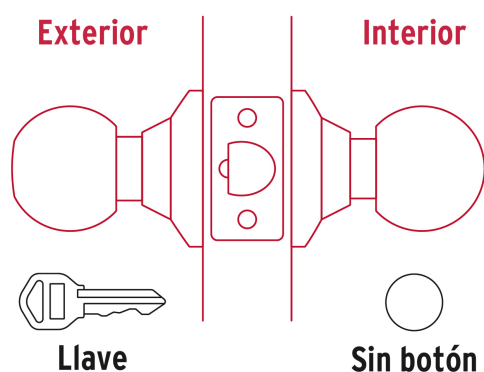

HERMEX

CÓDIGO: 47909 CLAVE: CEPO-61E

Cerradura pomo, negro, esfera, entrada, HERMEX

- Cerrojo con llave al exterior, sin botón al interior
- Mecanismo cilíndrico con cilindro de latón sólido
- Perilla y escudo de acero inoxidable, acabado negro
- Para colocación en puertas con espesor de 1-1/4" a 1-3/4" (32 a 45 mm)

**Certificaciones y garantías****Especificaciones**

Función (instalación)	Entrada
Acabado	Negro
Perilla	Acero inoxidable
Escudo	Acero inoxidable
Ciclos (cierre y apertura)	400 000
Espesor de puerta	1-1/4" a 1-3/4" (32 a 45 mm)
Backset (Distancia al centro)	60 mm
Dimensiones (diámetro de chapetón x largo)	65 x 170 mm
Dimensiones de perilla (largo x diámetro)	37.5 x 51 mm
Empaque individual	Blíster
Inner	3
Máster	12
Pallet	432

País de origen

Fabricado en China bajo las estrictas especificaciones de GRUPO TRUPER

Incluye

2 Llaves tradicionales (Para hacer duplicados utilice la forja E109A)

Picaporte

Contra

Tornillería para su instalación

Plantilla

Imágenes complementarias

Entrada

Llave al exterior, sin botón al interior.
Picaporte de seguridad.
Laperilla exterior sólo abre con llave.

Seguridad Standard

Llave Tradicional

Utilizan llaves planas, las muescas que descifran la combinación se encuentran únicamente en la parte superior.