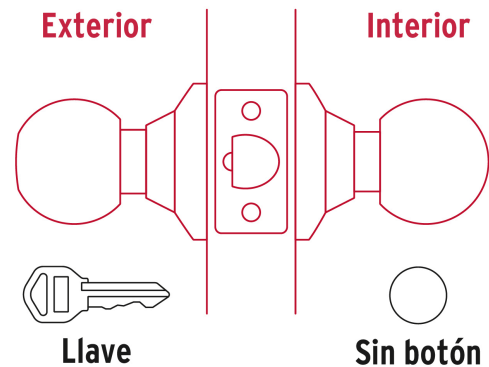

HERMEX

CÓDIGO: 47909 CLAVE: CEPO-61E

Cerradura pomo, negro, esfera, entrada, HERMEX

- Cerrojo con llave al exterior, sin botón al interior
- Mecanismo cilíndrico con cilindro de latón sólido
- Perilla y escudo de acero inoxidable, acabado negro
- Para colocación en puertas con espesor de 1-1/4" a 1-3/4" (32 a 45 mm)

**Certificaciones y garantías****Especificaciones**

Función (instalación)	Entrada
Acabado	Negro
Perilla	Acero inoxidable
Escudo	Acero inoxidable
Ciclos (cierre y apertura)	400 000
Espesor de puerta	1-1/4" a 1-3/4" (32 a 45 mm)
Backset (Distancia al centro)	60 mm
Dimensiones (diámetro de chapetón x largo)	65 x 170 mm
Dimensiones de perilla (largo x diámetro)	37.5 x 51 mm
Empaque individual	Blíster
Inner	3
Máster	12
Pallet	384

País de origen

Fabricado en China bajo las estrictas especificaciones de GRUPO TRUPER

Incluye

2 Llaves tradicionales (Para hacer duplicados utilice la forja E109A)

Picaporte

Contra

Tornillería para su instalación

Plantilla

Imágenes complementarias**Entrada**

Llave al exterior, sin botón al interior.
Picaporte de seguridad.
Laperilla exterior sólo abre con llave.

**Seguridad Standard****Llave Tradicional**

Utilizan llaves planas, las muescas que descifran la combinación se encuentran únicamente en la parte superior.