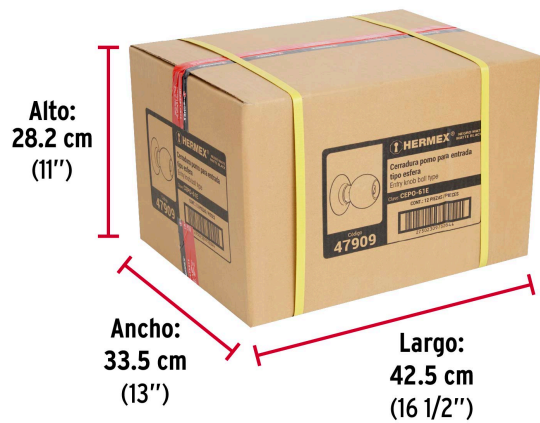

HERMEX

CÓDIGO: 47909 CLAVE: CEPO-61E

Cerradura pomo, negro, esfera, entrada, HERMEX

- Cerrojo con llave al exterior, sin botón al interior
- Mecanismo cilíndrico con cilindro de latón sólido
- Perilla y escudo de acero inoxidable, acabado negro
- Para colocación en puertas con espesor de 1-1/4" a 1-3/4" (32 a 45 mm)

**Certificaciones y garantías****Especificaciones**

Función (instalación)	Entrada
Acabado	Negro
Perilla	Acero inoxidable
Escudo	Acero inoxidable
Ciclos (cierre y apertura)	400 000
Espesor de puerta	1-1/4" a 1-3/4" (32 a 45 mm)
Backset (Distancia al centro)	60 mm
Dimensiones (diámetro de chapetón x largo)	65 x 170 mm
Dimensiones de perilla (largo x diámetro)	37.5 x 51 mm
Empaque individual	Blíster
Inner	3
Máster	12
Pallet	384

Plantilla

Imágenes complementarias**Entrada**

Llave al exterior, sin botón al interior.
Picaporte de seguridad.
Laperilla exterior sólo abre con llave.

**Seguridad Standard****Llave Tradicional**

Utilizan llaves planas, las muescas que descifran la combinación se encuentran únicamente en la parte superior.

Imágenes complementarias

Mecanismo cilíndrico

EMPAQUE INDIVIDUAL

EMPAQUE INNER

Imágenes complementarias

EMPAQUE MASTER

Contiene: 4 inner (12 piezas)

Peso: 7.18 kg (15.8 lb)