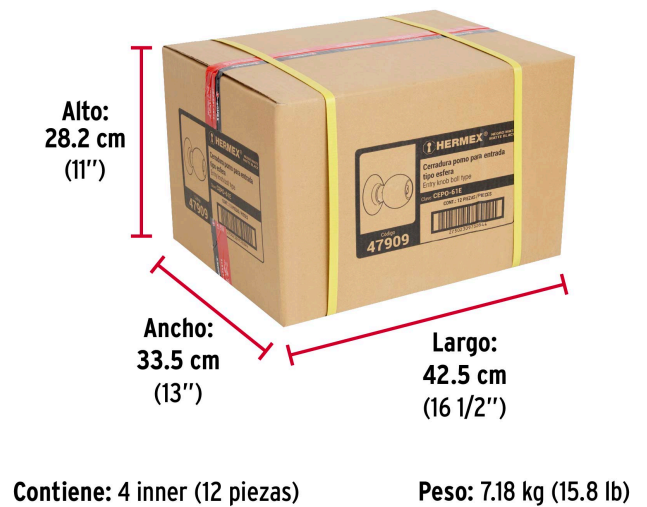

**Certificaciones y garantías****Especificaciones**

Función (instalación)	Entrada
Acabado	Negro
Perilla	Acero inoxidable
Escudo	Acero inoxidable
Ciclos (cierre y apertura)	400 000
Espesor de puerta	1-1/4" a 1-3/4" (32 a 45 mm)
Backset (Distancia al centro)	60 mm
Dimensiones (diámetro de chapetón x largo)	65 x 170 mm
Dimensiones de perilla (largo x diámetro)	37.5 x 51 mm
Empaque individual	Blíster
Inner	3
Máster	12
Pallet	432

Imágenes complementarias

Mecanismo cilíndrico

EMPAQUE INDIVIDUAL

EMPAQUE INNER

EMPAQUE MASTER

Imágenes complementarias