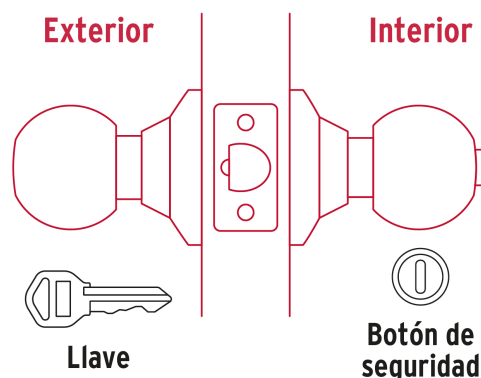

HERMEX

CÓDIGO: 47910 CLAVE: CEPO-61R

Cerradura pomo, negro, esfera, recámara, HERMEX

- Cerrojo con llave al exterior y botón de seguridad al interior
- Mecanismo cilíndrico con cilindro de latón sólido
- Perilla y escudo de acero inoxidable, acabado negro
- Para colocación en puertas con espesor de 1-1/4" a 1-3/4" (32 a 45 mm)

**Certificaciones y garantías****Especificaciones**

Función (instalación)	Recámara
Acabado	Negro
Perilla	Acero inoxidable
Escudo	Acero inoxidable
Ciclos (cierre y apertura)	400 000
Espesor de puerta	1-1/4" a 1-3/4" (32 a 45 mm)
Material de las llaves	Acero niquelado
Backset (Distancia al centro)	60 mm
Dimensiones (diámetro de chapetón x largo)	65 x 170 mm
Dimensiones de perilla (largo x diámetro)	37.5 x 51 mm
Empaque individual	Blíster
Inner	3
Máster	12
Pallet	384

País de origen

Fabricado en China bajo las estrictas especificaciones de GRUPO TRUPER

Incluye

2 Llaves tradicionales (Para hacer duplicados utilice la forja E109A)

Picaporte

Contra

Tornillería para su instalación

Plantilla

Imágenes complementarias

Recámara

El giro de cualquier perilla retrae al picaporte. La perilla exterior queda fija al presionar el botón de la perilla interior. El botón de seguridad queda libre al girar la perilla interior o al abrir con llave