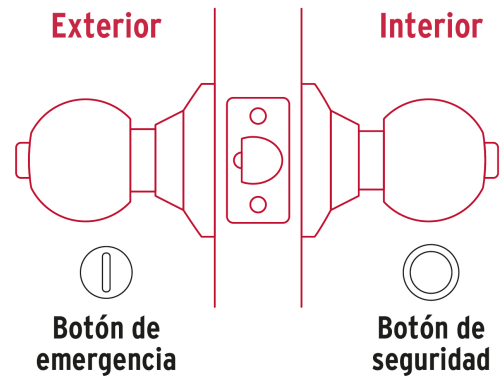

HERMEX

CÓDIGO: 47911 CLAVE: CEPO-61B

Cerradura pomo, negro, esfera, baño, HERMEX

- Cerrojo con botón de emergencia al exterior y botón de seguridad al interior
- Mecanismo cilíndrico con cilindro de latón sólido
- Perilla y escudo de acero inoxidable, acabado negro
- Para colocación en puertas con espesor de 1-1/4" a 1-3/4" (32 a 45 mm)

**Certificaciones y garantías****Especificaciones**

Función (instalación)	Baño
Acabado	Negro
Perilla	Acero inoxidable
Escudo	Acero inoxidable
Ciclos (cierre y apertura)	400 000
Espesor de puerta	1-1/4" a 1-3/4" (32 a 45 mm)
Backset (Distancia al centro)	60 mm
Dimensiones (diámetro de chapetón x largo)	65 x 170 mm
Dimensiones de perilla (largo x diámetro)	37.5 x 51 mm
Empaque individual	Blíster
Inner	3
Máster	12
Pallet	384

País de origen

Fabricado en China bajo las estrictas especificaciones de GRUPO TRUPER

Incluye

Picaporte

Contra

Tornillería para su instalación

Plantilla

Imágenes complementarias

Baño

La perilla exterior se bloquea presionando el botón de la perilla interior.

En caso de emergencia, girar el botón exterior con una moneda o desarmador.

Mecanismo cilíndrico

Imágenes complementarias

EMPAQUE INDIVIDUAL