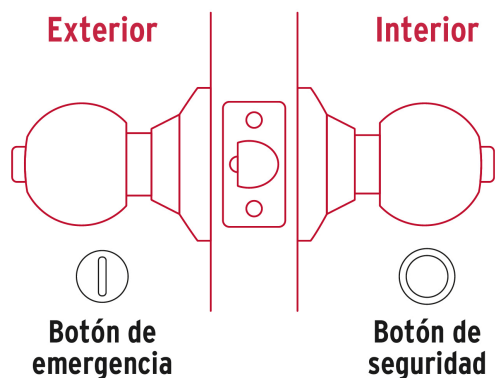

**HERMEX**

CÓDIGO: 47911 CLAVE: CEPO-61B

**Cerradura pomo, negro, esfera, baño, HERMEX**

- Cerrojo con botón de emergencia al exterior y botón de seguridad al interior
- Mecanismo cilíndrico con cilindro de latón sólido
- Perilla y escudo de acero inoxidable, acabado negro
- Para colocación en puertas con espesor de 1-1/4" a 1-3/4" (32 a 45 mm)

## Incluye

Picaporte

Contra

Tornillería para su instalación

Plantilla

## Imágenes complementarias

## Baño

La perilla exterior se bloquea presionando el botón de la perilla interior.

En caso de emergencia, girar el botón exterior con una moneda o desarmador.