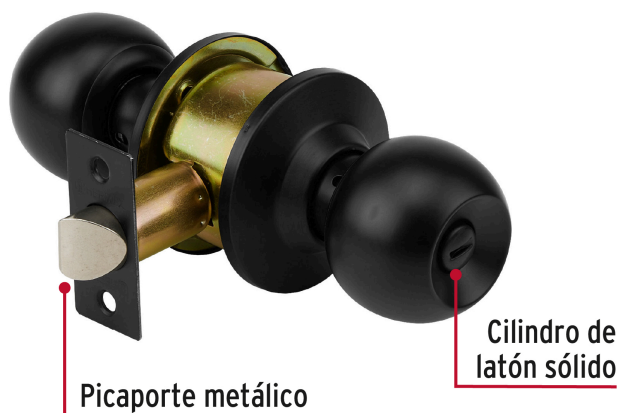

Mecanismo cilíndrico