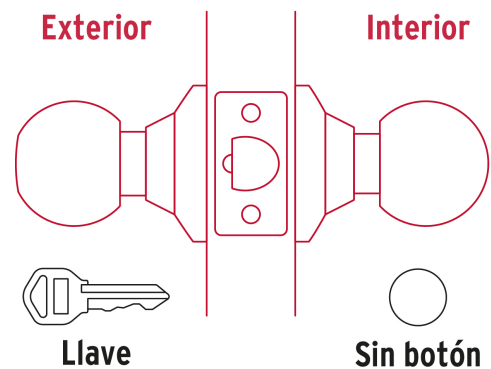

HERMEX

CÓDIGO: 47912 CLAVE: CEPO-62E

Cerradura pomo, negro, oval, entrada, HERMEX

- Cerrojo con llave al exterior y botón de seguridad al interior
- Mecanismo cilíndrico con cilindro de latón sólido
- Perilla y escudo de acero inoxidable, acabado negro
- Para colocación en puertas con espesor de 1-1/4" a 1-3/4" (32 a 45 mm)

**Certificaciones y garantías****Especificaciones**

Función (instalación)	Entrada
Acabado	Negro
Perilla	acero inoxidable
Escudo	Acero inoxidable
Ciclos (cierre y apertura)	400 000
Espesor de puerta	1-1/4" a 1-3/4" (32 a 45 mm)
Material de las llaves	Latón niquelado
Backset (Distancia al centro)	60 mm
Dimensiones (diámetro de chapetón x largo)	65 x 160 mm
Dimensiones de perilla (largo x diámetro)	33 x 54 mm
Empaque individual	Blíster
Inner	3
Máster	12
Pallet	384

País de origen

Fabricado en China bajo las estrictas especificaciones de GRUPO TRUPER

Incluye

2 Llaves tradicionales (Para hacer duplicados utilice la forja E109A)

Picaporte

Contra

Tornillería para su instalación

Plantilla

Imágenes complementarias

Entrada

Llave al exterior, sin botón al interior.
Picaporte de seguridad.
Laperilla exterior sólo abre con llave.

Seguridad Standard

Llave Tradicional

Utilizan llaves planas, las muescas que descifran la combinación se encuentran únicamente en la parte superior.