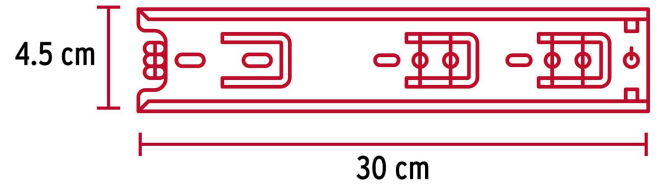

HERMEX

CÓDIGO: 43270 CLAVE: COR-430

Bolsa con 2 correderas extensión 30 cm p/cajón, ancho 4.5 cm

- Fabricada en acero con acabado niquelado
- Sistema de balines para suave operación
- Topes de retención para cajón
- Para escritorios, muebles y armarios

Certificaciones y garantías

• Garantizado contra defectos de fabricación o mano de obra. La garantía se puede hacer válida con cualquier distribuidor de TRUPER

Especificaciones

Capacidad de carga	34 kg por par
Ancho	4.5 cm
Largo	30 cm
Largo total	60 cm
Empaque individual	Bolsa con 2 piezas
Inner	4
Máster	16
Pallet	1680

País de origen**Fabricado en China bajo las estrictas especificaciones de GRUPO TRUPER**

Imágenes complementarias

El cajón sale en su totalidad

EMPAQUE INDIVIDUAL

Peso: 0.63 kg (1.4 lb)

Imágenes complementarias