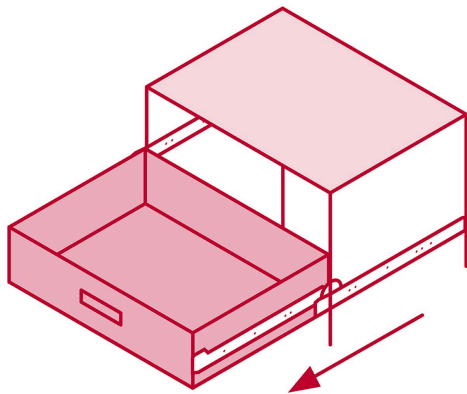

HERMEX

CÓDIGO: 43270 CLAVE: COR-430

Bolsa con 2 correderas extensión 30 cm p/cajón, ancho 4.5 cm

- Fabricada en acero con acabado niquelado
- Sistema de balines para suave operación
- Topes de retención para cajón
- Para escritorios, muebles y armarios

Certificaciones y garantías

• Garantizado contra defectos de fabricación o mano de obra. La garantía se puede hacer válida con cualquier distribuidor de TRUPER

Especificaciones

Capacidad de carga	34 kg por par
Ancho	4.5 cm
Largo	30 cm
Largo total	60 cm
Empaque individual	Bolsa con 2 piezas
Inner	4
Máster	16
Pallet	1680

País de origen**Fabricado en China bajo las estrictas especificaciones de GRUPO TRUPER**

Imágenes complementarias

El cajón sale en su totalidad

EMPAQUE INDIVIDUAL

Peso: 0.63 kg (1.4 lb)

Imágenes complementarias

EMPAQUE INNER

Contiene: 4 piezas

Peso: 2.53 kg (5.6 lb)

EMPAQUE MASTER

Contiene: 4 inner (16 piezas)

Peso: 10.34 kg (22.8 lb)