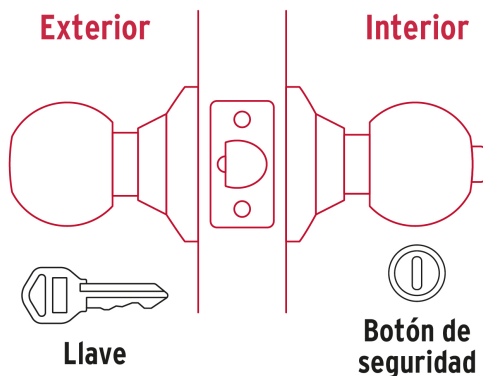

HERMEX

CÓDIGO: 47913 CLAVE: CEPO-62R

Cerradura pomo, negro, oval, recámara, HERMEX

- Cerrojo con llave al exterior y botón de seguridad al interior
- Mecanismo cilíndrico con cilindro de latón sólido
- Perilla y escudo de acero inoxidable, acabado negro
- Para colocación en puertas con espesor de 1-1/4" a 1-3/4" (32 a 45 mm)

**Certificaciones y garantías****Especificaciones**

Función (instalación)	Recámara
Acabado	Negro
Perilla	Acero inoxidable
Escudo	Acero inoxidable
Ciclos (cierre y apertura)	400 000
Espesor de puerta	1-1/4" a 1-3/4" (32 a 45 mm)
Material de las llaves	Latón niquelado
Backset (Distancia al centro)	60 mm
Dimensiones (diámetro de chapetón x largo)	65 x 160 mm
Dimensiones de perilla (largo x diámetro)	33 x 54 mm
Empaque individual	Blíster
Inner	3
Máster	12
Pallet	384

Plantilla

Imágenes complementarias**Mecanismo cilíndrico**

Picaporte metálico

Cilindro de latón sólido

Recámara

El giro de cualquier perilla retrae al picaporte. La perilla exterior queda fija al presionar el botón de la perilla interior. El botón de seguridad queda libre al girar la perilla interior o al abrir con llave

Llave

Botón de seguridad

Seguridad Standard**Llave Tradicional**

Utilizan llaves planas, las muescas que descifran la combinación se encuentran únicamente en la parte superior.

Imágenes complementarias

EMPAQUE INDIVIDUAL