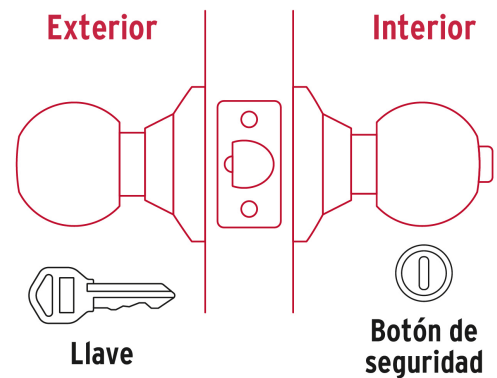

HERMEX

CÓDIGO: 47913 CLAVE: CEPO-62R

Cerradura pomo, negro, oval, recámara, HERMEX

- Cerrojo con llave al exterior y botón de seguridad al interior
- Mecanismo cilíndrico con cilindro de latón sólido
- Perilla y escudo de acero inoxidable, acabado negro
- Para colocación en puertas con espesor de 1-1/4" a 1-3/4" (32 a 45 mm)

**Certificaciones y garantías****Especificaciones**

Función (instalación)	Recámara
Acabado	Negro
Perilla	Acero inoxidable
Escudo	Acero inoxidable
Ciclos (cierre y apertura)	400 000
Espesor de puerta	1-1/4" a 1-3/4" (32 a 45 mm)
Material de las llaves	Latón niquelado
Backset (Distancia al centro)	60 mm
Dimensiones (diámetro de chapetón x largo)	65 x 160 mm
Dimensiones de perilla (largo x diámetro)	33 x 54 mm
Empaque individual	Blíster
Inner	3
Máster	12
Pallet	384

Plantilla

Imágenes complementarias

Mecanismo cilíndrico

Recámara

El giro de cualquier perilla retrae al picaporte. La perilla exterior queda fija al presionar el botón de la perilla interior. El botón de seguridad queda libre al girar la perilla interior o al abrir con llave

Imágenes complementarias

Seguridad Standard

Llave Tradicional

Utilizan llaves planas, las muescas que descifran la combinación se encuentran únicamente en la parte superior.