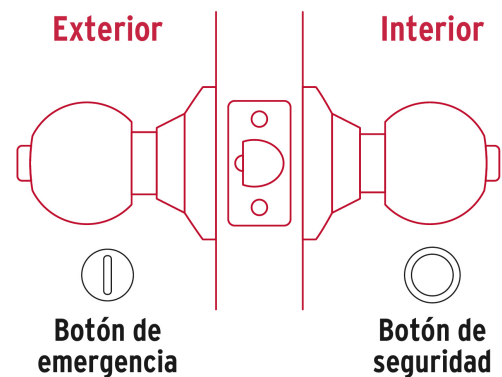

**HERMEX**

CÓDIGO: 47914 CLAVE: CEPO-62B

**Cerradura pomo, negro, oval, baño, HERMEX**

- Cerrojo con botón de emergencia al exterior y botón de seguridad al interior
- Mecanismo cilíndrico con cilindro de latón sólido
- Perilla y escudo de acero inoxidable, acabado negro
- Para colocación en puertas con espesor de 1-1/4" a 1-3/4" (32 a 45 mm)

## Imágenes complementarias

## Mecanismo cilíndrico

## Baño

La perilla exterior se bloquea presionando el botón de la perilla interior.

En caso de emergencia, girar el botón exterior con una moneda o desarmador.