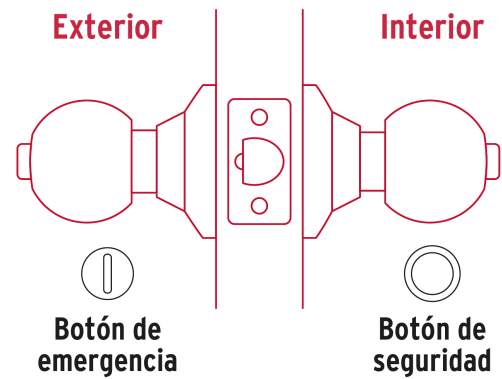

HERMEX

CÓDIGO: 47914 CLAVE: CEPO-62B

Cerradura pomo, negro, oval, baño, HERMEX

- Cerrojo con botón de emergencia al exterior y botón de seguridad al interior
- Mecanismo cilíndrico con cilindro de latón sólido
- Perilla y escudo de acero inoxidable, acabado negro
- Para colocación en puertas con espesor de 1-1/4" a 1-3/4" (32 a 45 mm)

**Certificaciones y garantías****Especificaciones**

Función (instalación)	Baño
Acabado	Negro
Perilla	Acero inoxidable
Escudo	Acero inoxidable
Ciclos (cierre y apertura)	400 000
Espesor de puerta	1-1/4" a 1-3/4" (32 a 45 mm)
Backset (Distancia al centro)	60 mm
Dimensiones (diámetro de chapetón x largo)	65 x 160 mm
Dimensiones de perilla (largo x diámetro)	33 x 54 mm
Empaque individual	Blíster
Inner	3
Máster	12
Pallet	384

País de origen

Fabricado en China bajo las estrictas especificaciones de GRUPO TRUPER

Incluye

Picaporte

Contra

Tornillería para su instalación

Plantilla

Imágenes complementarias

Baño

La perilla exterior se bloquea presionando el botón de la perilla interior.

En caso de emergencia, girar el botón exterior con una moneda o desarmador.

Mecanismo cilíndrico

Imágenes complementarias

EMPAQUE INDIVIDUAL