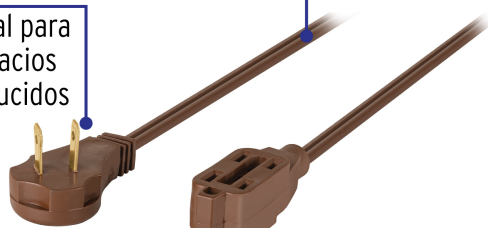

CÓDIGO: 48001 CLAVE: ED-2C

Extensión eléctrica doméstica 2 m clavija plana, café

- Recubierta de PVC resistente a la propagación de la flama
- 3 Contactos polarizados
- Su diseño permite conectar clavijas aterrizadas
- Clavija plana de 90°, ideal para espacios reducidos
- Uso en interiores

Certificaciones y garantías

- Cumple la norma: NOM-003-SCFI

Especificaciones

Color	Café
Largo	2 m
Calibre	16 AWG
Tensión / Frecuencia	127 V / 60 Hz
Corriente	13 A
Temperatura máxima de operación	60 °C
Empaque individual	Funda de cartón
Pallet	864
Inner	6
Master	36

País de origen

Fabricado en México bajo las estrictas especificaciones de GRUPO TRUPER

Imágenes complementarias

**Clavija plana 90°**

Ideal para espacios reducidos

**Calibre 2x16 AWG****Contactos polarizados sin conectividad a tierra**