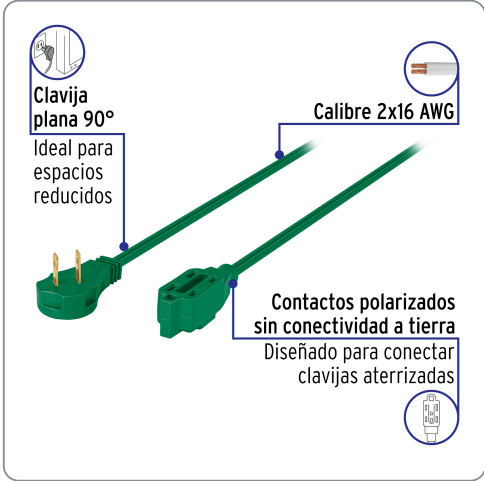

**VOLTECK** CÓDIGO: 48002 CLAVE: ED-2V

### Extensión eléctrica doméstica 2 m clavija plana, verde

- Recubierta de PVC resistente a la propagación de la flama
- 3 Contactos polarizados
- Su diseño permite conectar clavijas aterrizadas

Especificaciones técnicas	
Corriente máxima	13 A / 1,650 W
Tensión / Frecuencia	127 V / 60 Hz
Temperatura máxima de operación	60 °C (140 °F)
Largo	2 m