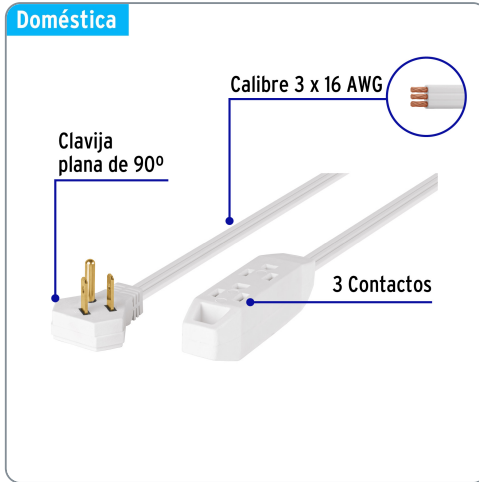

**VOLTECK** CÓDIGO: 46988 CLAVE: EDA-3B

**Extensión doméstica aterrizada 3 m blanca con clavija plana**

- Recomendadas para equipos y electrodomésticos en instalaciones que cuentan con tierra física
- Capacidad para 3 clavijas
- Clavija plana de 90° ideal para espacios reducidos

Especificaciones técnicas	
Corriente máxima	13 A / 1,650 W
Tensión / Frecuencia	127 V / 60 Hz
Temperatura máxima de operación	60 °C (140 °F)
Largo	3 m

Datos de empaque	
Empaque Individual: funda de cartón	
Empaque logístico	Cantidad
Inner	6
Master	36
Pallet	1440