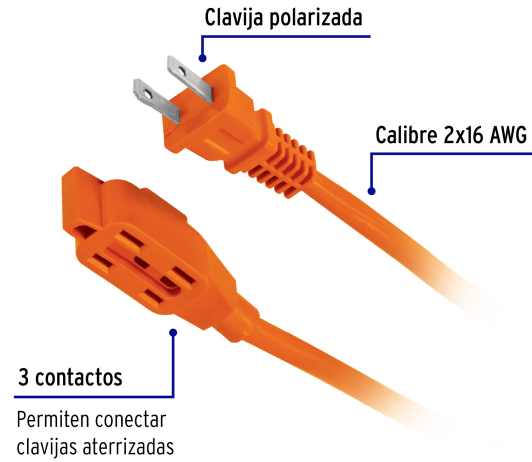

**VOLTECK** CÓDIGO: 48042 CLAVE: ER-2X16

**Extensión eléctrica de uso rudo 2 m 2x16 AWG, VOLTECK**

- Doble recubrimiento de PVC que incrementa la durabilidad y el aislamiento del cable para uso en exteriores
- 3 Contactos polarizados
- Su diseño permite conectar clavijas aterrizadas

Especificaciones técnicas	
Corriente máxima	13 A / 1,650 W
Tensión / Frecuencia	127 V / 60 Hz
Temperatura máxima de operación	60 °C (140 °F)
Largo	2 m

Datos de empaque	
Empaque Individual: Funda de cartón	
Empaque logístico	Cantidad
Inner	5
Master	30
Pallet	1440

**Certificaciones y garantías**

Cumple la norma: NOM-003-SCFI

Producto fabricado en China bajo las estrictas especificaciones de Truper

**Uso rudo**

**EMPAQUE INDIVIDUAL**

Peso: 0.2 kg (0.44 lb)

**EMPAQUE MASTER**