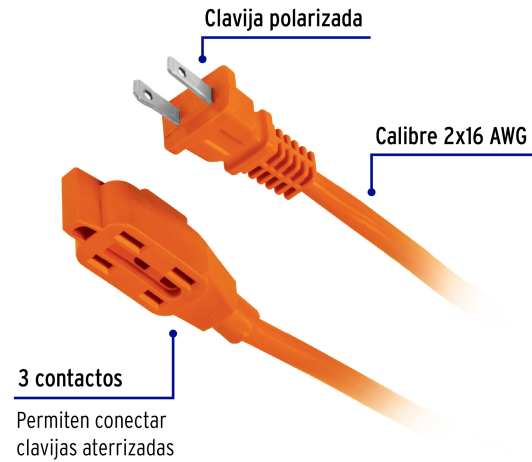

VOLTECK CÓDIGO: 48044 CLAVE: ER-6X16

Extensión eléctrica de uso rudo 6 m 2x16 AWG, VOLTECK

- Doble recubrimiento de PVC que incrementa la durabilidad y el aislamiento del cable para uso en exteriores
- 3 Contactos polarizados
- Su diseño permite conectar clavijas aterrizadas

Especificaciones técnicas	
Corriente máxima	13 A / 1,650 W
Tensión / Frecuencia	127 V / 60 Hz
Temperatura máxima de operación	60 °C (140 °F)
Largo	6 m

Datos de empaque	
Empaque Individual: funda de cartón	
Empaque logístico	Cantidad
Inner	5
Master	30
Pallet	480

Certificaciones y garantías

Cumple la norma: NOM-003-SCFI

Producto fabricado en México bajo las estrictas especificaciones de Truper

Uso rudo

EMPAQUE INDIVIDUAL

Peso: 0.55 kg (1.21 lb)

EMPAQUE INNER

Contiene: 5 piezas