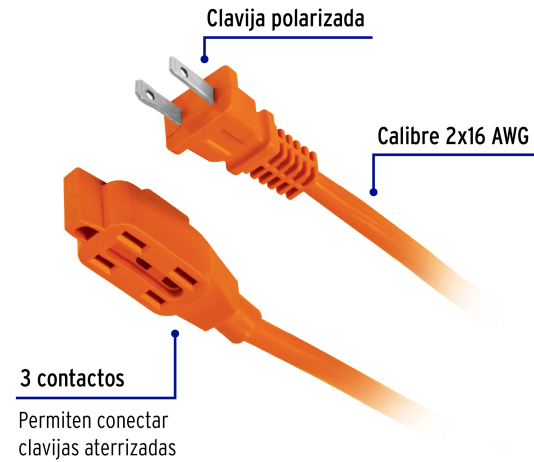

**VOLTECK** CÓDIGO: 48045 CLAVE: ER-8X16

**Extensión eléctrica de uso rudo 8 m 2x16 AWG, VOLTECK**

- Doble recubrimiento de PVC que incrementa la durabilidad y el aislamiento del cable para uso en exteriores
- 3 Contactos polarizados
- Su diseño permite conectar clavijas aterrizadas

Especificaciones técnicas	
Corriente máxima	13 A / 1,650 W
Tensión / Frecuencia	127 V / 60 Hz
Temperatura máxima de operación	60 °C (140 °F)
Largo	8 m

Datos de empaque	
Empaque Individual: porta extensión	
Empaque logístico	Cantidad
Inner	5
Master	20
Pallet	240

**Certificaciones y garantías**

Cumple la norma: NOM-003-SCFI

Producto fabricado en México bajo las estrictas especificaciones de Truper

**Uso rudo**

**EMPAQUE INDIVIDUAL**

**Peso: 0.76 kg (1.68 lb)**

**EMPAQUE INNER**