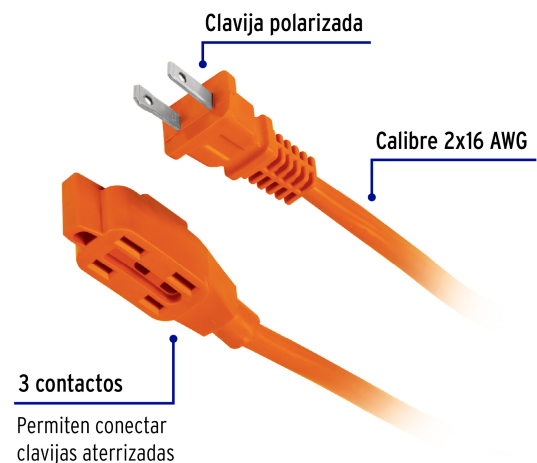

VOLTECK CÓDIGO: 48046 CLAVE: ER-10X16

Extensión eléctrica de uso rudo 10 m 2x16 AWG, VOLTECK

- Doble recubrimiento de PVC que incrementa la durabilidad y el aislamiento del cable para uso en exteriores
- 3 Contactos polarizados
- Su diseño permite conectar clavijas aterrizadas

Datos de empaque	
Empaque Individual: porta extensión	
Empaque logístico	Cantidad
Inner	4
Master	12
Pallet	288

Certificaciones y garantías

Cumple la norma: NOM-003-SCFI

Producto fabricado en México bajo las estrictas especificaciones de Truper

Especificaciones técnicas	
Corriente máxima	13 A / 1,650 W
Tensión / Frecuencia	127 V / 60 Hz
Temperatura máxima de operación	60 °C (140 °F)
Largo	10 m

Uso rudo

EMPAQUE INDIVIDUAL

Peso: 1 kg (2.20 lb)

EMPAQUE INNER