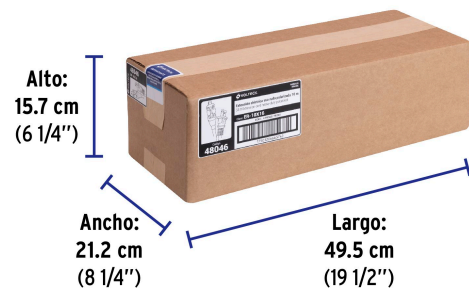

Datos de empaque	
Empaque Individual: porta extensión	
Empaque logístico	Cantidad
Inner	4
Master	12
Pallet	288

Certificaciones y garantías

Cumple la norma: NOM-003-SCFI

Producto fabricado en México bajo las estrictas especificaciones de Truper

Especificaciones técnicas	
Corriente máxima	13 A / 1,650 W
Tensión / Frecuencia	127 V / 60 Hz
Temperatura máxima de operación	60 °C (140 °F)
Largo	10 m

Uso rudo

EMPAQUE INDIVIDUAL

Peso: 1 kg (2.20 lb)

EMPAQUE INNER

Contiene: 4 piezas

Peso: 4.22 kg (9.30 lb)

EMPAQUE MASTER

Contiene: 3 inner (12 piezas)

Peso: 13.1 kg (28.88 lb)