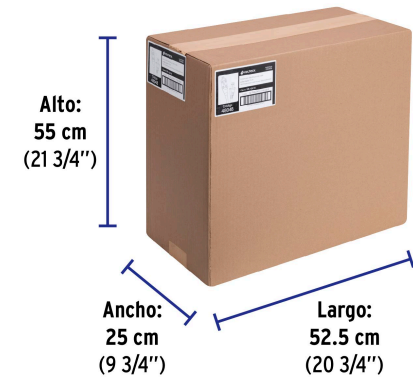

Datos de empaque	
Empaque individual: porta extensión	
Empaque logístico	Cantidad
Inner	4
Máster	12
Pallet	192

Certificaciones y garantías

Cumple la norma: NOM-003-SCFI

Producto fabricado en México bajo las estrictas especificaciones de Truper

Uso rudo

EMPAQUE INDIVIDUAL

Peso: 1.36 kg (3.00 lb)

EMPAQUE INNER

Contiene: 4 piezas

Peso: 5.84 kg (12.87 lb)

EMPAQUE MASTER

Contiene: 3 inner (12 piezas)

Peso: 18.18 kg (40.08 lb)