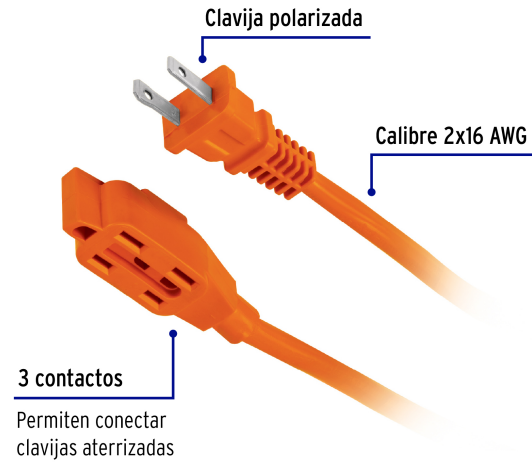

VOLTECK CÓDIGO: 48048 CLAVE: ER-15X16

Extensión eléctrica de uso rudo 15 m 2x16 AWG, VOLTECK

- Doble recubrimiento de PVC que incrementa la durabilidad y el aislamiento del cable para uso en exteriores
- 3 Contactos polarizados
- Su diseño permite conectar clavijas aterrizadas

Especificaciones técnicas	
Corriente máxima	13 A / 1,650 W
Tensión / Frecuencia	127 V / 60 Hz
Temperatura máxima de operación	60 °C (140 °F)
Largo	15 m

Datos de empaque	
Empaque Individual: porta extensión	
Empaque logístico	Cantidad
Inner	4
Master	12
Pallet	192

Certificaciones y garantías

Cumple la norma: NOM-003-SCFI

Producto fabricado en México bajo las estrictas especificaciones de Truper

Uso rudo

EMPAQUE INDIVIDUAL

Peso: 1.36 kg (3.00 lb)

EMPAQUE INNER

Contiene: 4 piezas