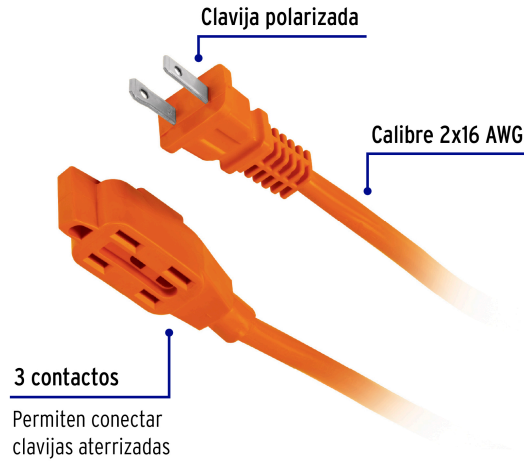

VOLTECK CÓDIGO: 48048 CLAVE: ER-15X16

Extensión eléctrica de uso rudo 15 m 2x16 AWG, VOLTECK

- Doble recubrimiento de PVC que incrementa la durabilidad y el aislamiento del cable para uso en exteriores
- 3 Contactos polarizados
- Su diseño permite conectar clavijas aterrizadas

Datos de empaque	
Empaque individual: porta extensión	
Empaque logístico	Cantidad
Inner	4
Máster	12
Pallet	192

Certificaciones y garantías

Cumple la norma: NOM-003-SCFI

Producto fabricado en México bajo las estrictas especificaciones de Truper

Especificaciones técnicas	
Corriente máxima	13 A / 1,650 W
Tensión / Frecuencia	127 V / 60 Hz
Temperatura máxima de operación	60 °C (140 °F)
Largo	15 m

Recomendaciones de uso

-  Esmeriladora 4 1/2"
-  Desbrozadora eléctrica
-  Sopladora eléctrica
-  Motosierra eléctrica
-  Sierra circular

Uso rudo

EMPAQUE INDIVIDUAL

Peso: 1.36 kg (3.00 lb)

EMPAQUE INNER

Contiene: 4 piezas

Peso: 5.84 kg (12.87 lb)

EMPAQUE MASTER

Contiene: 3 inner (12 piezas)