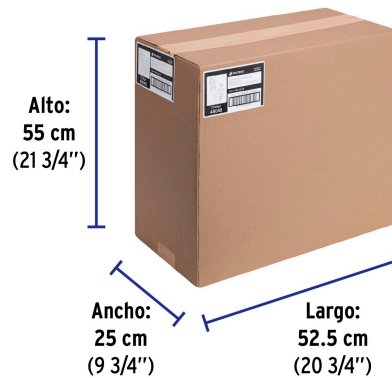

Especificaciones técnicas	
Corriente máxima	13 A / 1,650 W
Tensión / Frecuencia	127 V / 60 Hz
Temperatura máxima de operación	60 °C (140 °F)
Largo	15 m

Datos de empaque	
Empaque Individual: porta extensión	
Empaque logístico	Cantidad
Inner	4
Master	12
Pallet	192

Certificaciones y garantías

Cumple la norma: NOM-003-SCFI

Producto fabricado en México bajo las estrictas especificaciones de Truper

Uso rudo

EMPAQUE INDIVIDUAL

Peso: 1.36 kg (3.00 lb)

EMPAQUE INNER

Contiene: 4 piezas

Peso: 5.84 kg (12.87 lb)

EMPAQUE MASTER

Contiene: 3 inner (12 piezas)

Peso: 18.18 kg (40.08 lb)