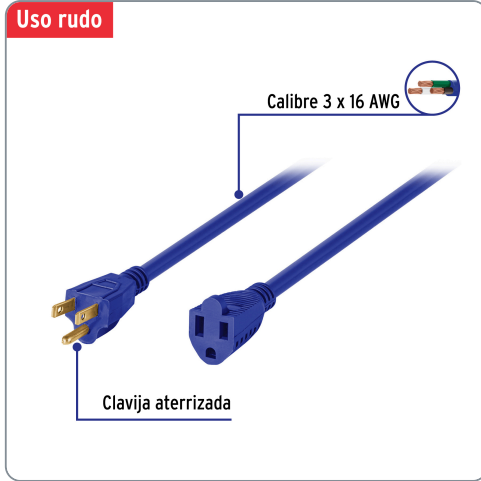

**VOLTECK** CÓDIGO: 48057 CLAVE: ERA-4X16

**Extensión de uso rudo aterrizada 4 m 3x16 AWG, VOLTECK**

- Doble recubrimiento de PVC que incrementa la durabilidad y el aislamiento del cable para uso en exteriores
- Protegen contra descargas eléctricas

Datos de empaque	
Empaque individual: funda de cartón	
Empaque logístico	Cantidad
Inner	4
Máster	24
Pallet	384

**Certificaciones y garantías**

Cumple la norma: NOM-003-SCFI

Producto fabricado en México bajo las estrictas especificaciones de Truper

Especificaciones técnicas	
Corriente máxima	13 A / 1,650 W
Tensión / Frecuencia	127 V / 60 Hz
Temperatura máxima de operación	60 °C (140 °F)
Largo	4 m

**Recomendaciones de uso**

-  Bomba para agua hasta 1.5 HP
-  Lavadora
-  Hidrolavadora
-  Esmeril de banco
-  Pistola de calor