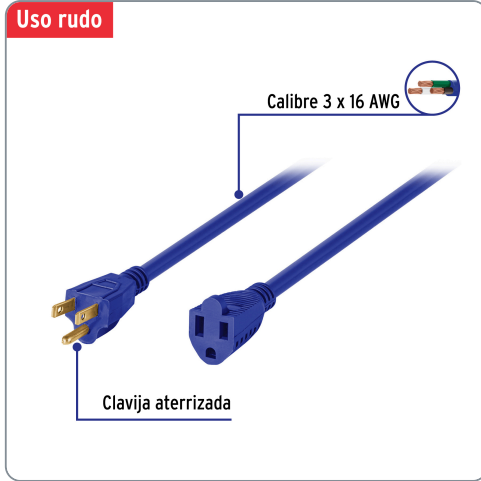

**VOLTECK** CÓDIGO: 48059 CLAVE: ERA-15X16

**Extensión de uso rudo aterrizada 15 m 3x16 AWG, VOLTECK**

- Doble recubrimiento de PVC que incrementa la durabilidad y el aislamiento del cable para uso en exteriores
- Protege contra descargas eléctricas

Datos de empaque	
Empaque individual: portaextensión	
Empaque logístico	Cantidad
Inner	4
Máster	8
Pallet	192

**Certificaciones y garantías**

Cumple la norma: NOM-003-SCFI

Producto fabricado en México bajo las estrictas especificaciones de Truper

Especificaciones técnicas	
Corriente máxima	13 A / 1,650 W
Tensión / Frecuencia	127 V / 60 Hz
Temperatura máxima de operación	60 °C (140 °F)
Largo	15 m