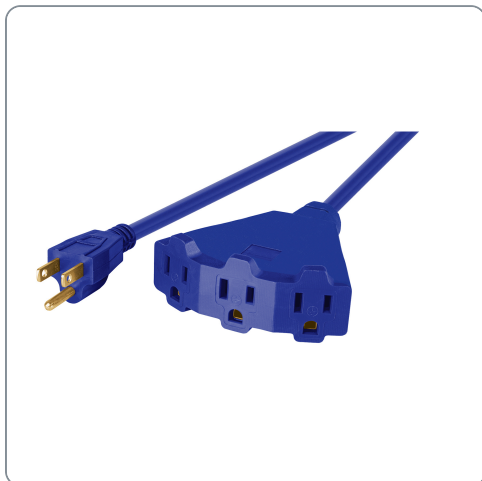

VOLTECK CÓDIGO: 48063 CLAVE: ERA3-8X16

Extensión triple uso rudo 8 m tipo abanico 3x16 AWG, VOLTECK

- Doble recubrimiento de PVC que incrementa la durabilidad y el aislamiento del cable para uso en exteriores
- Su diseño tipo abanico permite conectar 3 clavijas aterrizadas
- Uso en exteriores

Especificaciones técnicas	
Corriente máxima	13 A / 1,650 W
Tensión / Frecuencia	125 V / 60 Hz
Temperatura máxima de uso	60 °C (140 °F)
Hilos	27
Sección transversal	1.31 mm ²
Largo	8 m

Datos de empaque	
Empaque Individual: porta extensión	
Empaque logístico	Cantidad
Inner	4
Master	16
Pallet	192

Clavija aterrizada

Calibre 3x16 AWG

3 Contactos aterrizados

EMPAQUE INNER

Alto: 14.4 cm (5 1/2")

Ancho: 27.2 cm (10 1/2")

Largo: 58.4 cm (23")

Contiene: 4 piezas