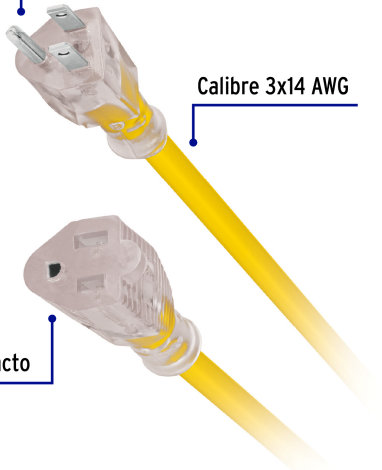

VOLTECK CÓDIGO: 48066 CLAVE: ERA-4X14

Extensión reforzada aterrizada 4 m 3x14 AWG, VOLTECK

- Doble recubrimiento de PVC que incrementa la durabilidad y el aislamiento del cable para uso en exteriores
- Protegen contra descargas eléctricas

Especificaciones técnicas	
Corriente máxima	18 A / 2,285 W
Tensión / Frecuencia	127 V / 60 Hz
Temperatura máxima de operación	60 °C (140 °F)
Largo	4 m

Datos de empaque	
Empaque Individual: funda de cartón	
Empaque logístico	Cantidad
Inner	3
Master	18
Pallet	432

Certificaciones y garantías

Cumple la norma: NOM-003-SCFI

Producto fabricado en México bajo las estrictas especificaciones de Truper

Uso industrial

Clavija polarizada

Calibre 3x14 AWG

1 contacto

EMPAQUE INDIVIDUAL

Alto:
39 cm
(15 1/2")

Largo
10.4 cm
(4")

Peso: 0.61 kg (1.34 lb)

EMPAQUE INNER

Alto:
11.3 cm
(4 1/2")

Ancho
12.4 cm
(5")

Largo:
42.5 cm
(16 3/4")

Contiene: 3 piezas