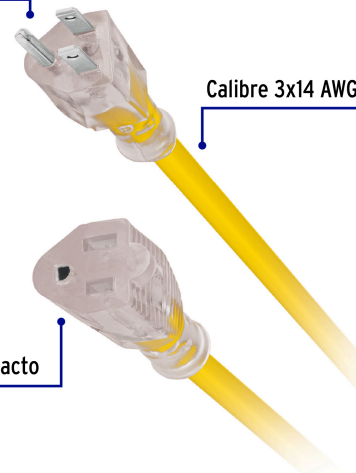

VOLTECK CÓDIGO: 48066 CLAVE: ERA-4X14

Extensión reforzada aterrizada 4 m 3x14 AWG, VOLTECK

- Doble recubrimiento de PVC que incrementa la durabilidad y el aislamiento del cable para uso en exteriores
- Protegen contra descargas eléctricas

Especificaciones técnicas	
Corriente máxima	18 A / 2,285 W
Tensión / Frecuencia	127 V / 60 Hz
Temperatura máxima de operación	60 °C (140 °F)
Largo	4 m

Recomendaciones de uso

- Compresor
- Cortadora de metales
- Sierra de inglete
- Router
- Cepillo portátil

Uso industrial

Clavija polarizada

Calibre 3x14 AWG

1 contacto

EMPAQUE INDIVIDUAL

Alto:
39 cm
(15 1/2")

Largo
10.4 cm
(4")

Peso: 0.61 kg (1.34 lb)

EMPAQUE INNER

Alto:
11.3 cm
(4 1/2")

Ancho
12.4 cm
(5")

Largo:
42.5 cm
(16 3/4")

Contiene: 3 piezas

Peso: 1.96 kg (4.32 lb)

EMPAQUE MASTER

Alto:
24.5 cm
(9 1/2")