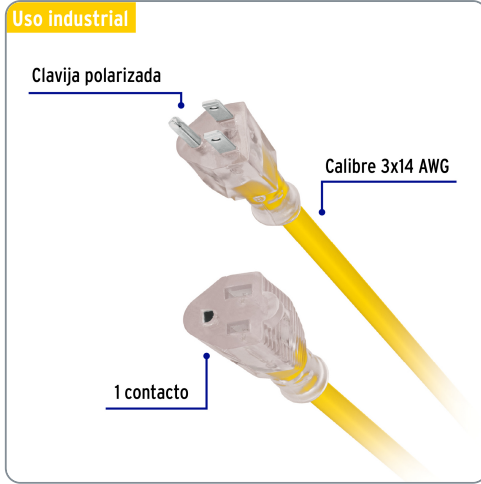

VOLTECK CÓDIGO: 48066 CLAVE: ERA-4X14

Extensión reforzada aterrizada 4 m 3x14 AWG, VOLTECK

- Doble recubrimiento de PVC que incrementa la durabilidad y el aislamiento del cable para uso en exteriores
- Protegen contra descargas eléctricas

Especificaciones técnicas	
Corriente máxima	18 A / 2,285 W
Tensión / Frecuencia	127 V / 60 Hz
Temperatura máxima de operación	60 °C (140 °F)
Largo	4 m

Datos de empaque	
Empaque Individual: funda de cartón	
Empaque logístico	Cantidad
Inner	3
Master	18
Pallet	432

Certificaciones y garantías

Cumple la norma: NOM-003-SCFI

Producto fabricado en México bajo las estrictas especificaciones de Truper

Uso industrial

Clavija polarizada

Calibre 3x14 AWG

1 contacto

EMPAQUE INDIVIDUAL

Alto:
39 cm
(15 1/2")

Largo
10.4 cm
(4")

Peso: 0.61 kg (1.34 lb)

EMPAQUE INNER

Alto:
11.3 cm
(4 1/2")

Ancho
12.4 cm
(5")

Largo:
42.5 cm
(16 3/4")

Contiene: 3 piezas