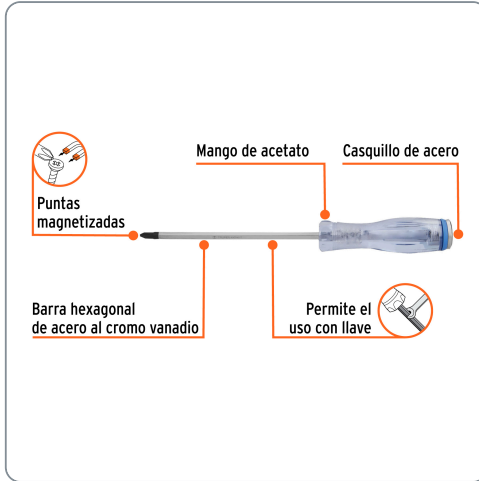

Desarmador de cruz de golpe 1/4" x 6", TRUPER EXPERT

- Barra hexagonal de acero al cromo vanadio, 2X más resistentes al desgaste que las de acero al carbono
- Mango de acetato, 3X mayor resistencia al impacto que los mangos de PVC
- Casquillo de acero que transmite el impacto directamente a la barra

Especificaciones técnicas	
Medida (punta x largo de barra)	1/4" x 6"

Datos de empaque	
Empaque individual: Tarjeta plástica	
Empaque logístico	Cantidad
Inner	6
Máster	36
Pallet	3456

Certificaciones y garantías
Excede en promedio un 45% la norma en torque ASME-B107.600
Producto garantizado contra defectos de fabricación o mano de obra. La garantía se puede hacer válida con cualquier distribuidor de Truper

Producto fabricado en China bajo las estrictas especificaciones de Truper

EMPAQUE INNER

Contiene: 6 piezas

Peso: 0.99 kg (2.2 lb)

EMPAQUE MÁSTER

Contiene: 6 inner (36 piezas)

Peso: 6.28 kg (13.8 lb)