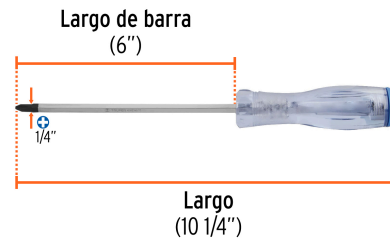

Desarmador de cruz de golpe 1/4" x 6", TRUPER EXPERT

- Barra hexagonal de acero al cromo vanadio, 2X más resistentes al desgaste que las de acero al carbono
- Mango de acetato, 3X mayor resistencia al impacto que los mangos de PVC
- Casquillo de acero que transmite el impacto directamente a la barra

Especificaciones técnicas	
Medida (punta x largo de barra)	1/4" x 6"

Datos de empaque	
Empaque individual: Tarjeta plástica	
Empaque logístico	Cantidad
Inner	6
Máster	36
Pallet	3456

Certificaciones y garantías
Excede en promedio un 45% la norma en torque ASME-B107.600
Producto garantizado contra defectos de fabricación o mano de obra. La garantía se puede hacer válida con cualquier distribuidor de Truper

Producto fabricado en China bajo las estrictas especificaciones de Truper

EMPAQUE INNER

Contiene: 6 piezas

Peso: 0.99 kg (2.2 lb)

EMPAQUE MÁSTER

Contiene: 6 inner (36 piezas)

Peso: 6.28 kg (13.8 lb)