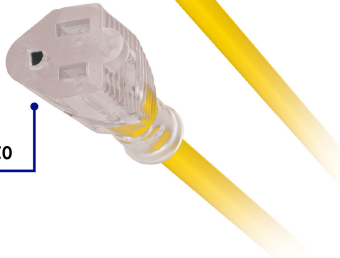

VOLTECK CÓDIGO: 48068 CLAVE: ERA-15X14

Extensión reforzada aterrizada 15 m 3x14 AWG, VOLTECK

- Doble recubrimiento de PVC que incrementa la durabilidad y el aislamiento del cable para uso en exteriores
- Protegen contra descargas eléctricas

Certificaciones y garantías

Cumple la norma: NOM-003-SCFI

Producto fabricado en México bajo las estrictas especificaciones de Truper

Uso industrial

Clavija polarizada

Calibre 3x14 AWG

1 contacto

EMPAQUE INDIVIDUAL

Alto:
10.8 cm
(4 1/4")

Largo:
46.8 cm
(18 1/2")

Peso: 2.22 kg (4.89 lb)

EMPAQUE INNER

Alto:
14 cm
(5 1/2")

Ancho:
21 cm
(8 1/4")

Largo:
48.8 cm
(19 1/4")

Contiene: 2 piezas