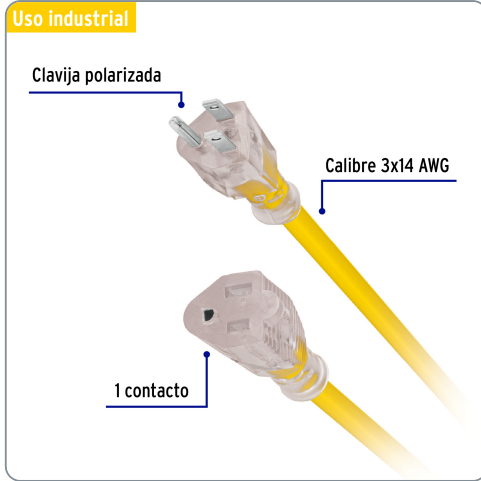

VOLTECK CÓDIGO: 48068 CLAVE: ERA-15X14

Extensión reforzada aterrizada 15 m 3x14 AWG, VOLTECK

- Doble recubrimiento de PVC que incrementa la durabilidad y el aislamiento del cable para uso en exteriores
- Protegen contra descargas eléctricas

Especificaciones técnicas	
Corriente máxima	18 A / 2,285 W
Tensión / Frecuencia	127 V / 60 Hz
Temperatura máxima de operación	60 °C (140 °F)
Largo	15 m

Datos de empaque	
Empaque Individual: porta extensión	
Empaque logístico	Cantidad
Inner	2
Master	6
Pallet	144

Certificaciones y garantías

Cumple la norma: NOM-003-SCFI

Producto fabricado en México bajo las estrictas especificaciones de Truper

Uso industrial

Clavija polarizada

Calibre 3x14 AWG

1 contacto

EMPAQUE INDIVIDUAL