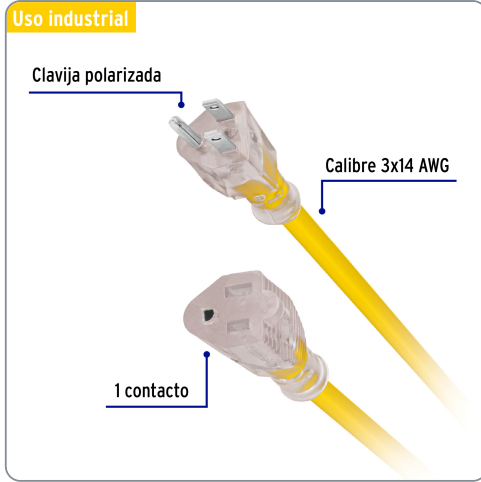

**VOLTECK** CÓDIGO: 48069 CLAVE: ERA-30X14

**Extensión reforzada aterrizada 30 m 3x14 AWG, VOLTECK**

- Doble recubrimiento de PVC que incrementa la durabilidad y el aislamiento del cable para uso en exteriores
- Protegen contra descargas eléctricas

Especificaciones técnicas	
Corriente máxima	13 A / 1,650 W
Tensión / Frecuencia	127 V / 60 Hz
Temperatura máxima de operación	60 °C (140 °F)
Largo	30 m

Datos de empaque	
Empaque Individual: porta extensión	
Empaque logístico	Cantidad
Inner	2
Master	4
Pallet	72

**Certificaciones y garantías**

Cumple la norma: NOM-003-SCFI

Producto fabricado en México bajo las estrictas especificaciones de Truper

**Uso industrial**

Clavija polarizada

Calibre 3x14 AWG

1 contacto

**EMPAQUE INDIVIDUAL**