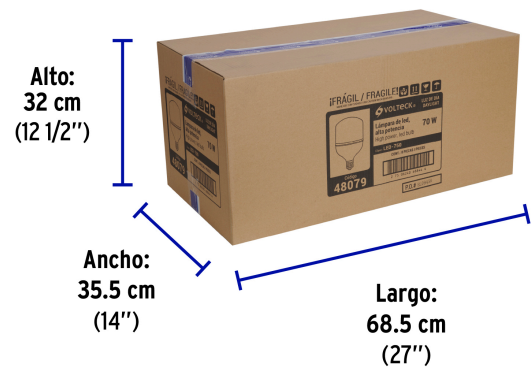

### Especificaciones

Consumo	70 W
Equivalencia	750 W
Flujo luminoso	9,000 lm
Eficiencia	105 lm/W mínimo
Tensión	220 V
Corriente	354 mA
Factor de potencia	0.9
Distorsión armónica total (THD)	0.90 %
Temperatura de color	6,500 K / Luz de día
IRC	80
Temperatura de operación	-20 °C / 40 °C
Humedad relativa	90 % máximo
Tiempo de vida	15 años (15,000 h)
Tipo de base	E39
Tipo	T
Medidas (diámetro x alto)	16 x 27 cm

**País de origen**

Fabricado en China bajo las estrictas especificaciones de GRUPO TRUPER

**Imágenes complementarias****EMPAQUE INDIVIDUAL**

Peso: 0.52 kg (1.2 lb)

**EMPAQUE INNER**

Contiene: 2 piezas

Peso: 1.22 kg (2.7 lb)

**EMPAQUE MASTER**

Contiene: 4 inner (8 piezas)

Peso: 5.46 kg (12 lb)

Imágenes complementarias