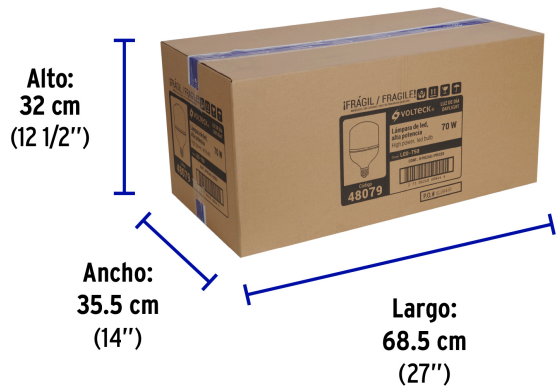

Certificaciones y garantías

- Cumple la norma: NOM-030-ENER

Especificaciones

Consumo	70 W
Equivalencia	750 W
Flujo luminoso	9,000 lm
Eficiencia	105 lm/W mínimo
Tensión	220 V
Corriente	354 mA
Factor de potencia	0.9
Distorsión armónica total (THD)	0.90 %
Temperatura de color	6,500 K / Luz de día
IRC	80
Temperatura de operación	-20 °C / 40 °C
Humedad relativa	90 % máximo
Tiempo de vida	15 años (15,000 h)
Tipo de base	E39
Tipo	T
Medidas (diámetro x alto)	16 x 27 cm

País de origen

Fabricado en China bajo las estrictas especificaciones de GRUPO TRUPER

Imágenes complementarias

Pantalla de policarbonato

Cuerpo de nylon con interior de aluminio

Diámetro
16 cm

Alto
27 cm

EMPAQUE INDIVIDUAL

Alto:
29 cm
(11 1/2")

Ancho
16.5 cm
(6 1/2")

Largo:
16.5 cm
(6 1/2")

Peso: 0.52 kg (1.2 lb)

EMPAQUE INNER

Alto:
30.5 cm
(12")

Ancho:
17.3 cm
(7")

Largo:
33.5 cm
(13")

Contiene: 2 piezas

Peso: 1.22 kg (2.7 lb)

Imágenes complementarias

EMPAQUE MASTER

Contiene: 4 inner (8 piezas)

Peso: 5.46 kg (12 lb)