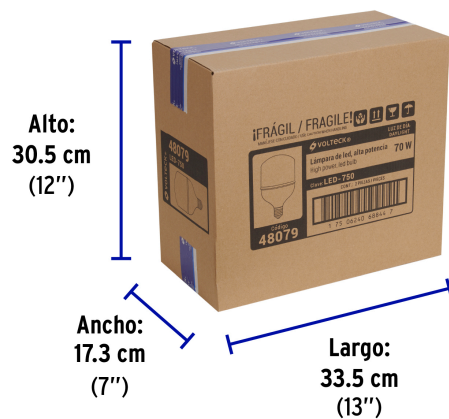

### Especificaciones

Consumo	70 W
Equivalencia	750 W
Flujo luminoso	9,000 lm
Eficiencia	105 lm/W mínimo
Tensión	220 V
Corriente	354 mA
Factor de potencia	0.9
Distorsión armónica total (THD)	0.90 %
Temperatura de color	6,500 K / Luz de día
IRC	80
Temperatura de operación	-20 °C / 40 °C
Humedad relativa	90 % máximo
Tiempo de vida	15 años (15,000 h)
Tipo de base	E39
Tipo	T
Medidas (diámetro x alto)	16 x 27 cm

**País de origen**

Fabricado en China bajo las estrictas especificaciones de GRUPO TRUPER

**Imágenes complementarias****EMPAQUE INDIVIDUAL**

Peso: 0.52 kg (1.2 lb)

**EMPAQUE INNER**

Contiene: 2 piezas

Peso: 1.22 kg (2.7 lb)

**EMPAQUE MASTER**

Contiene: 4 inner (8 piezas)

Peso: 5.46 kg (12 lb)

Imágenes complementarias