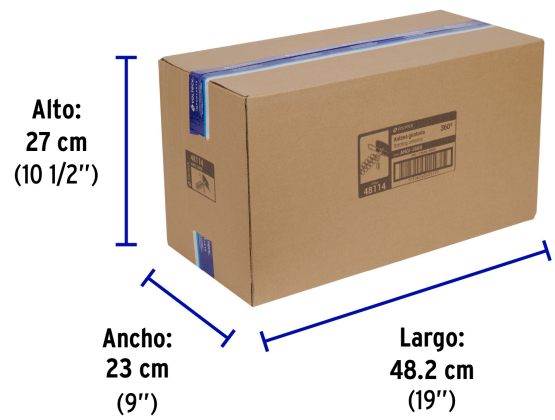

### País de origen

Fabricado en China bajo las estrictas especificaciones de GRUPO TRUPER

**Imágenes complementarias**

**EMPAQUE INDIVIDUAL**

**Peso:** 1.34 kg (3 lb)

**EMPAQUE INNER**

**Contiene:** 2 piezas

**Peso:** 2.94 kg (6.5 lb)

## Imágenes complementarias

**EMPAQUE MASTER****Contiene: 3 inner (6 piezas)****Peso: 9.78 kg (21.6 lb)**