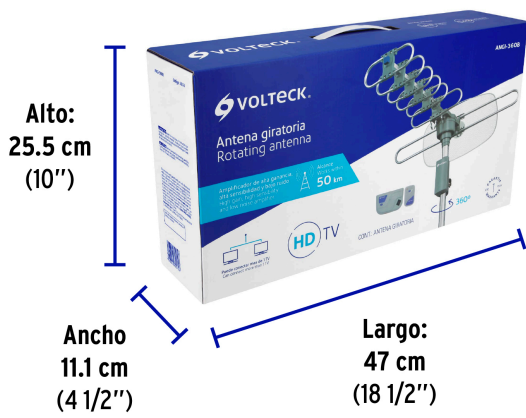

EMPAQUE INDIVIDUAL

Peso: 1.34 kg (3 lb)