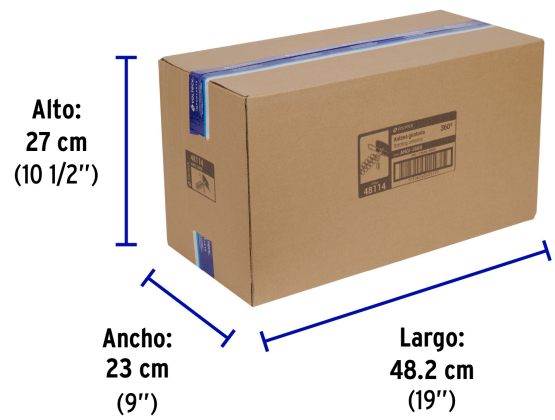

EMPAQUE INNER

Contiene: 2 piezas

Peso: 2.94 kg (6.5 lb)